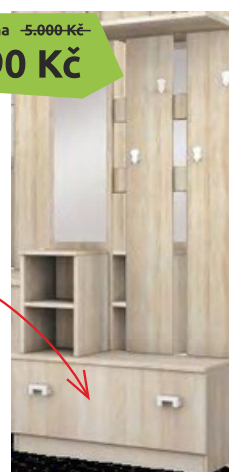

Velmi oblíbená
látka stylu Gobelín

sleva **28%** běžná cena ~~5.000 Kč~~
3.590 Kč

Jolanda
předsíňová stěna
š. x v. x hl.: (cm)
100 x 201 x 35
dub sonoma

Výklopný
botník