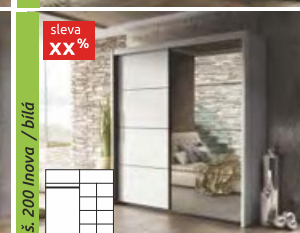

sleva **XX%** Inova 3 š. 120 ~~XXXX Kč~~
9 490 Kč

Inova 3 / Inova New 3

š. x v. x hl.: 120 x 216 x 62 cm
š. x v. x hl.: 150 x 216 x 62 cm
š. x v. x hl.: 200 x 216 x 62 cm
š. x v. x hl.: 250 x 216 x 62 cm
(cena š. 120 cm: ~~XXXX Kč~~ 9 490 Kč)
(cena š. 150 cm: ~~XXXX Kč~~ 10 490 Kč)
(cena š. 200 cm: ~~XXXX Kč~~ 13 290 Kč)
(cena š. 250 cm: ~~XXXX Kč~~ 14 590 Kč)
bílá, dub sonoma,
grafit (Inova New 3)
Univerzální vnitřní
uspořádání (lze měnit L/P)
Možnost dveří L/P (lze
měnit)