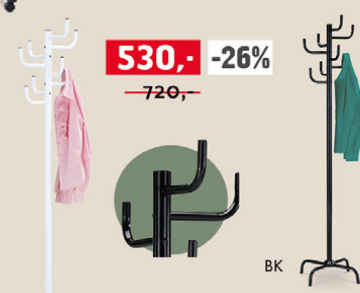

**390,-**  
 -510,-  
**-24%**

**690,-**  
 -880,-  
**-22%**

**STOJAN ABD-1213 BK / WT**  
 • 80 x 43 x 94-170 cm / nos. 7 kg  
 • černý a bílý lak a plast • chrom

**-24%** **690,-**  
 -910,-

**VĚŠÁK 80001-06B CR / BK**  
 • pr. 29 x 182 cm / nos. 10 kg  
 • kov - chrom a černý lak