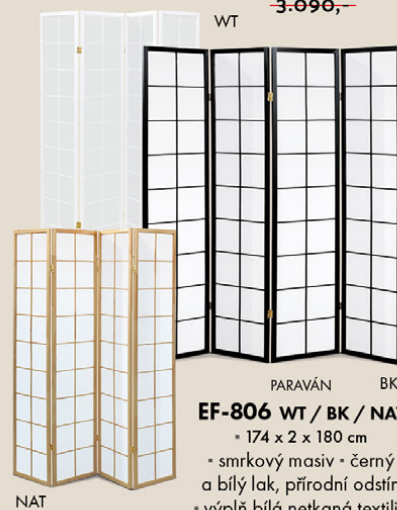

-26% 2.290,-

~~3.090,-~~

WT

PARAVÁN BK

EF-806 WT / BK / NAT

• 174 x 2 x 180 cm

- smrkový masiv • černý a bílý lak, přírodní odstín
- výplň bílá netkaná textilie

VÁŠ PRODEJCE: