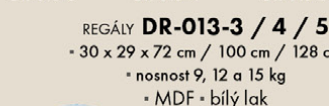

SUPER CENA

-28% **1.290,-**
~~1.790,-~~

-26% **950,-**
~~1.290,-~~

DR-013-3 DR-013-4 DR-013-5