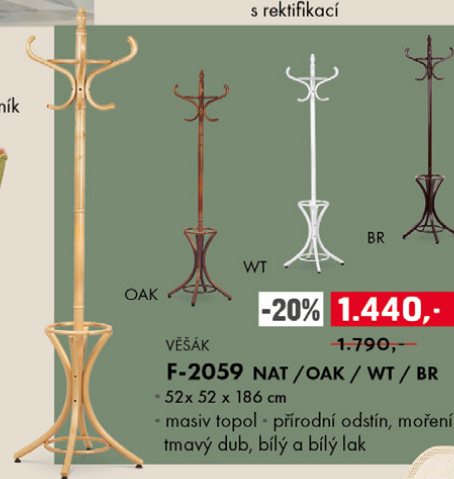

**4.790,-** **-25%**  
~~6.390,-~~

STOLEK **AHG-616 WT**  
• 116 x 60 x 43 cm  
• MDF • bílý vysoký lesk  
• chrom • pojezd

**-25%** **6.490,-**  
~~8.690,-~~

KŘESLO **AK-317 BLUE2 / GREY2**  
• 76 x 77 x 106 x 45 cm / nos. 130 kg  
• potah - světle modrá a šedá látka • decentní dekorativní prošití • výplň PU pěna a elastické popruhy • kovové chromované nohy s rektifikací

AK-120 PW4

AK-130 PW2

**-26%** **1.990,-**  
~~2.690,-~~

**2.690,-** **-29%**  
~~3.790,-~~

FRANCOUZSKÉ KŘESLO **AK-106 PW2**

• 58 x 70 x 72 x 42 cm / nos. 120 kg

• potah - barevná látka patchwork • výplň PU pěna • nohy masiv kaučukovník • přírodní odstín

OAK

WT

BR

**-20%** **1.440,-**

VĚŠÁK

~~1.790,-~~

**F-2059 NAT / OAK / WT / BR**

• 52 x 52 x 186 cm