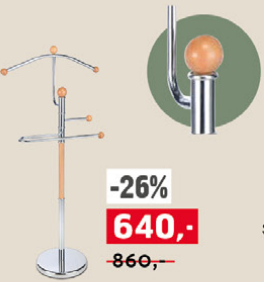

-26%
640,-
-860,-

SLUHA 83499-04 WT
• 45 x 20 x 110 cm
• kov - chrom a bílý lak

-27% **690,-**
-940,-