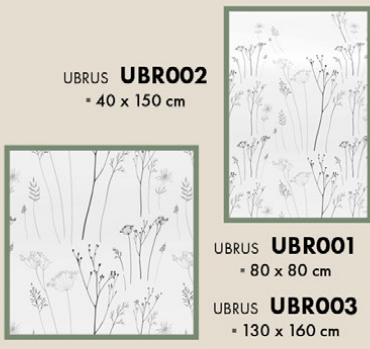

UBRUS 130 x 160 cm
-24% **279,-**
~~369,-~~

POLŠTÁŘ 45 x 45 cm
-25% **269,-**
~~357,-~~

UBRUS 40 x 150 cm
-25% **119,-**
~~158,-~~

UBRUS 80 x 80 cm
119,- -25%
~~158,-~~

Ubrusy a Polštáře
100% polyester, jednostranný potisk

NEW

POLŠTÁŘ
UBR022
• 45 x 45 x 15 cm

UBRUS
UBR023
• 40 x 150 cm

set 3 ks

-44% **999,-**
~~1.795,-~~

KOŠ NA PRÁDLO
LK9581-GREY / BROWN
• pr. 30 x 40, pr. 35 x 45, pr. 40 x 50 cm
• šedá a hnědá polyesterová látka

set 2 ks

949,- -43%
~~1.655,-~~

KOŠ NA PRÁDLO **LK9575-GREY**
• pr. 30 x 45, pr. 40 x 50 cm
• šedá polyesterová látka

set 3 ks

-41% **999,-**
~~1.695,-~~

KOŠ NA PRÁDLO **LK9573-BORDEAUX**
• pr. 30 x 35, pr. 35 x 40, pr. 40 x 45 cm
• bordeaux sametová látka

449,- -42%
~~777,-~~

REGÁLOVÝ KOŠ **LK9576-BORDEAUX**
• 39x28x20, 26x16x19, 26x16x19 cm
• bordeaux sametová látka

UBRUS **UBR002**
• 40 x 150 cm

UBRUS **UBR001**
• 80 x 80 cm

UBRUS **UBR003**
• 130 x 160 cm

POLŠTÁŘ **UBR004**
• 45 x 45 x 15 cm

UBRUS **UBR014**
• 40 x 150 cm

UBRUS **UBR013**
• 80 x 80 cm

UBRUS **UBR009**
• 40 x 150 cm

UBRUS **UBR008**
• 80 x 80 cm

UBRUS **UBR010**
• 130 x 160 cm

POLŠTÁŘ **UBR011**
• 45 x 45 x 15 cm

UBRUS **UBR006**
• 40 x 150 cm

UBRUS **UBR005**
• 80 x 80 cm

UBRUS **UBR017**
• 40 x 150 cm

UBRUS **UBR016**
• 80 x 80 cm

UBRUS **UBR018**
• 130 x 160 cm

POLŠTÁŘ **UBR015**
• 45 x 45 x 15 cm

UBRUS **UBR021**
• 40 x 150 cm

UBRUS **UBR020**
• 80 x 80 cm

**SUPER
CENA**

POLŠTÁŘ **POL260**
• 45 x 45 x 15 cm
-39% **219,-**
~~357,-~~

POLŠTÁŘ **POL248**
• 45 x 45 x 15 cm
-39% **219,-**
~~359,-~~

POLŠTÁŘ **POL257**
• 45 x 45 x 15 cm
219,- -45%
~~397,-~~

POLŠTÁŘ **POL508**
• 45 x 45 x 15 cm
189,- -37%
~~299,-~~