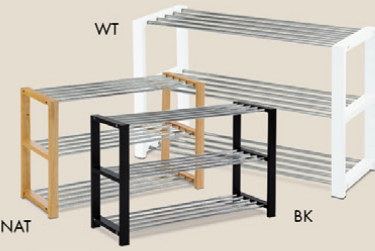

-23%
990,-
-1.290,-