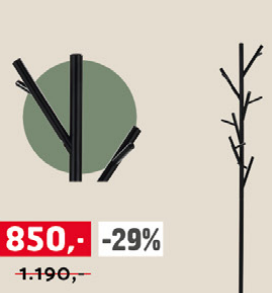

850,- -29%
-1.190,-

VĚŠÁK 83766-02A BK
• pr. 30 x 17 cm / nos. 10 kg
• kov - černý lak