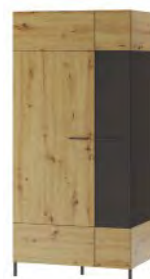

Laki 70 šatní skříň
90 × 193 × 60 cm

7 580 Kč