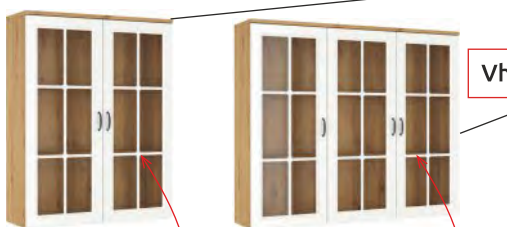

Vhodná kombinace s jídelními stoly LOFT str.147

Rozměry prvků systému – š. × v. × hl.

Vhodná kombinace: nádstavec 2W s komodou 1D3S a s komodou 2D

Vhodná kombinace: nádstavec 3W s komodou 2D3S

dřevěná police