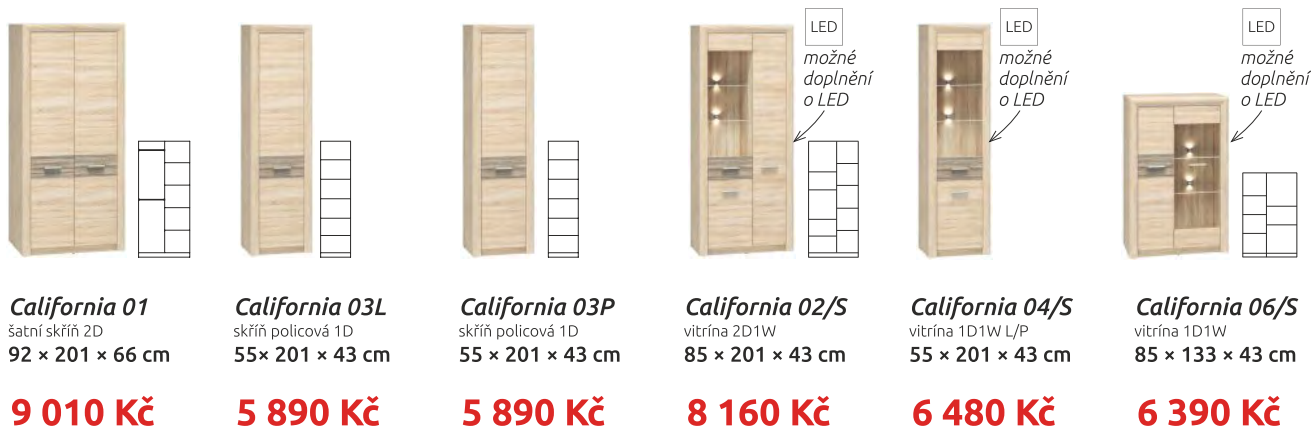

Možnost doplnění o LED osvětlení:

2x LED očko 03ZB - studená bílá (cena 1 300 Kč) do prvku *California* č. 02/S, 04/S, 06/S

Rozměry prvků systému - š. x v. x hl.: