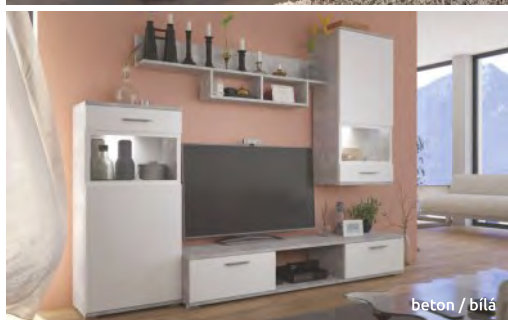

beton / bílá