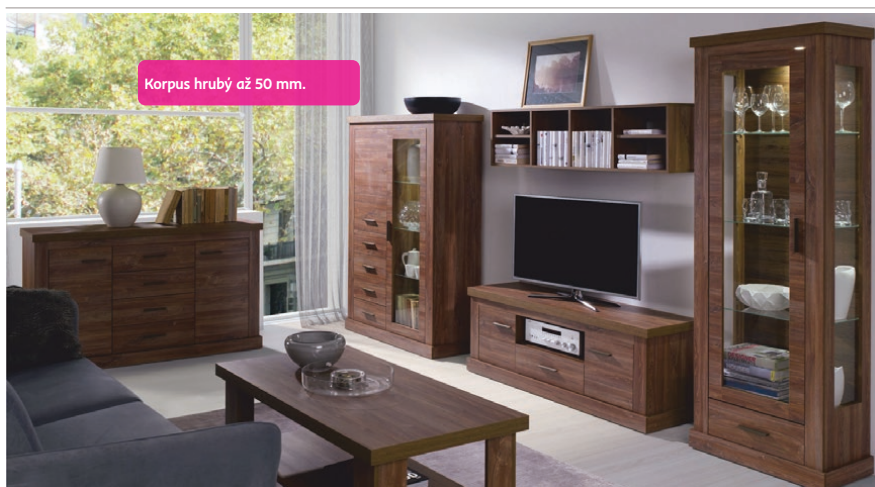

KOMODA DA12  
75x47x125 cm

KOMODA DA6  
175x47x89 cm

ZÁVĚSNÁ SKŘIŇKA DA16  
145x37x50 cm

RTV STOLEK DA14  
144x47x60 cm

ZRCADLO DA22  
133x7x66 cm

KONFERENČNÍ STOLEK DA20  
116x75x55 cm

JÍDELNÍ STŮL DA19  
146x76x76 cm