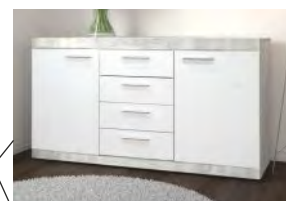

## Ketlin new

š. × v. × hl.:  
255 × 190 × 40 cm  
beton / bílá  
Včetně LED osvětlení  
skleněných polic

**8 690 Kč**