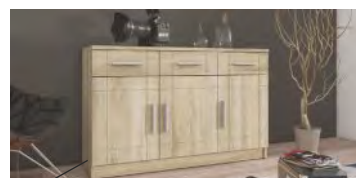

Padre 3D3S komoda

š. × v. × hl.: 103 × 70 × 37 cm
dub sonoma
dub sonoma / bílá
dub sonoma / grafit

4 350 Kč