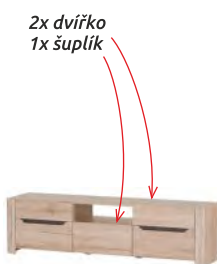

2x dvířko
1x šuplík

Desjo 20 TV stolek
170 × 46 × 42 cm

3 970 Kč