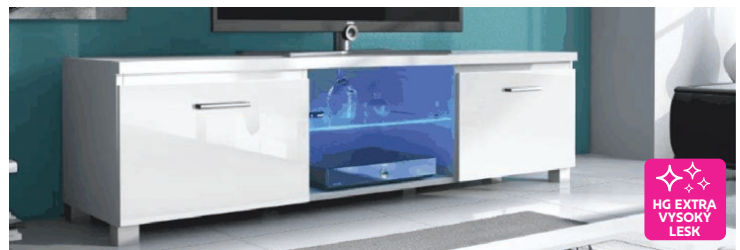

## KANODE 14.090,-

moderní obývací stěna s **LED osvětlením**, materiál: **DTD laminovaná**, barevné provedení: dub artisan + černá, rozměry (ŠxHxV): 310x40x196 cm.

7.290,-  
KANODE KOMODA

HG EXTRA  
VYSOKÝ  
LESK