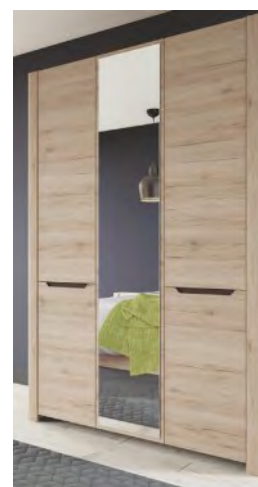

System Desjo

Desjo

barevné provedení: dub san remo / hnědá

(teplá bílá) – **Možné dokoupit LED osvětlení**

2x LED očko (1 290 Kč do prvků Desjo 02, 03),

2x LED klip (390 Kč do prvků Desjo 01),

4x LED klip (780 Kč do prvků Desjo 02, 03).

Rozměry prvků systému – š. x v. x hl.

čiré
sklo

5 920 Kč

čiré
sklo

9 950 Kč

6 900 Kč

čiré
sklo

7 950 Kč

7 050 Kč

7 170 Kč

4x šuplík

8 110 Kč

2x dvířko
1x šuplík

3 970 Kč

2x dvířko

3 360 Kč

od 1 070 Kč

s úložným
prostorem

3 970 Kč

velký
rozklad

4 990 Kč

Desjo 30 zrcadlo
118 × 70 × 3 cm

1 550 Kč

Desjo 06 šatní skříň
140 × 207 × 58 cm

12 380 Kč

1x šuplík

2 060 Kč

výběr roštů a matrací
viz strana 109

od 6 210 Kč