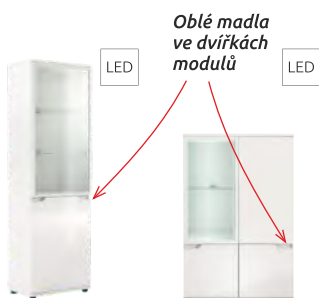

Alaska AS06
vitrína
80 × 119 × 42 cm

Alaska AS10
vitrína
60 × 188 × 35 cm

5 190 Kč