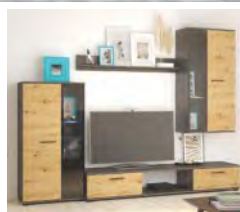

Sorenta

š. x v. x hl.: 240 x 180 x 31 cm
dub sonoma
matera grafit / dub artisan
bílá
dub artisan / bílá
dub lefkas

6 550 Kč