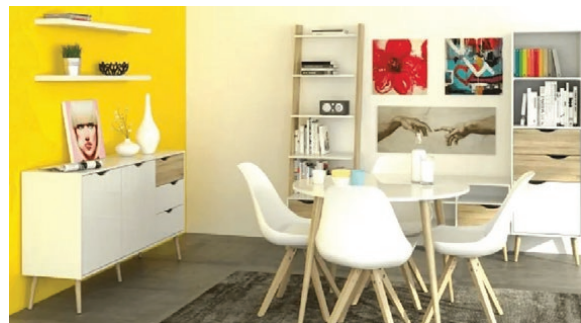

OSLO

retro sektorový systém vhodný na zařizení obývacích pokojů nebo jídelen, materiál: DTD laminovaná, barevné provedení: dub sonoma/bílá. Komponenty ze sektorového systému se objednávají jednotlivě. Výška spodního prostoru od podlahy je 15 cm.

Rozměry jsou uváděny v pořadí (ŠxHxV) v cm

9.090,-

5.290,-

4.590,-

5.690,-

2.590,-

3.350,-

4.390,-

3.450,-

3.560,-

2.930,-