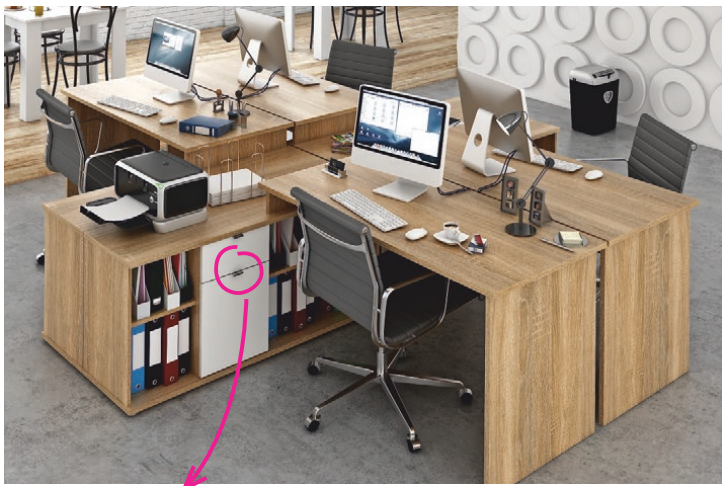

kvalitní kovové úchytky

dub sonoma / bílá