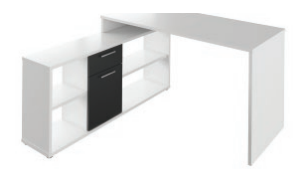

bílá / černá