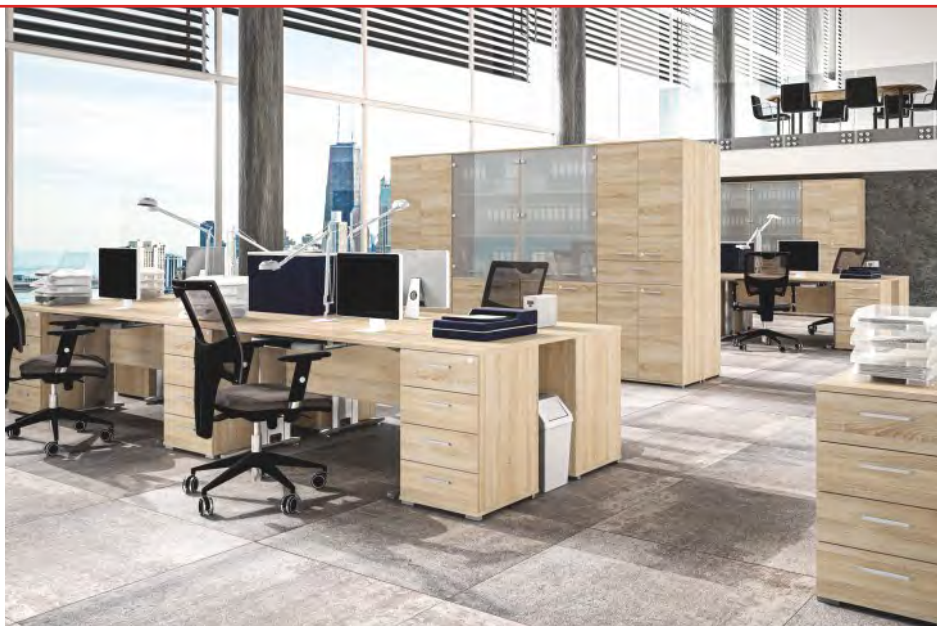

Kancelářský systém

Olier

barevné provedení:

dub sonoma

Kolekce systémového nábytku **Olier** je dokonalým řešením pro kanceláře, konferenční místnosti, ale také je skvělým řešením při zařizování domácí kanceláře. **Olier** je především funkčnost.

Různorodost skříní, polic a komod umožní pro optimální ukládání a archivaci dokumentů. Široká nabídka stolů poskytne funkční prostor a perfektní organizace každodenní práce.

Horní deska pracovních stolů hrubá 22 mm, hrany ABS, stoly mají kovové nohy, centrální zámek = uzamykatelný systém u šuplíků a dvířek, možnost skládání pracovních stolů vedle sebe = zvětšení pracovní plochy.

Rozměry prvků systému - š. x v. x hl.: