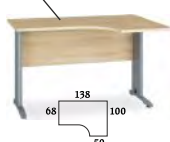

jednací stůl

135 × 76 × 100 cm

3 530 Kč

Horní deska pracovních stolů hrubá 22 mm, hrany ABS

Olier 13

PC stůl

138 × 76 × 100 cm

6 480 Kč