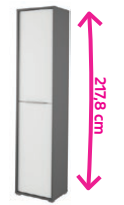

VYSOKÁ SKŘIŇ POLICOVÁ TYP 06
50x38x217,8 cm

5.690,-