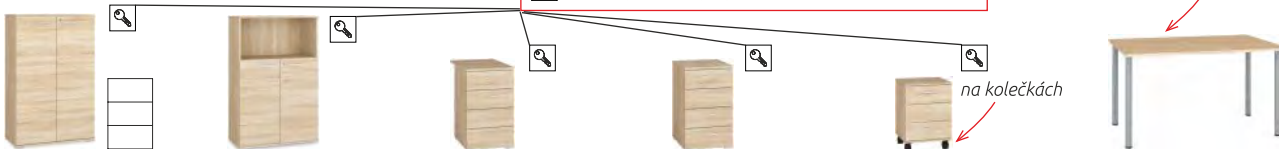

Uzamykatelný systém u šuplíků a dvířek

Olier 08

komoda 2D

79 × 124 × 41 cm

4 030 Kč

Olier 10

regál 2D

79 × 124 × 41 cm

3 700 Kč

Olier 22

kontejner napojovací 4S

46 × 76 × 68 cm

4 290 Kč

Olier 23

kontejner 4S

46 × 76 × 50 cm

4 290 Kč

Olier 24

kontejner 3S

46 × 60 × 41 cm

3 360 Kč

Olier 29

jednací stůl

135 × 76 × 100 cm

3 530 Kč

Horní deska pracovních stolů hrubá 22 mm, hrany ABS

Olier 13

PC stůl

138 × 76 × 100 cm

6 480 Kč

Olier 14

PC stůl

138 × 76 × 100 cm

6 480 Kč

Olier 15

PC stůl

138 × 76 × 68 cm

5 800 Kč

Olier 16

PC stůl

92 × 76 × 68 cm

5 380 Kč

Stoly mají kovové nohy

Možné vložení do všech PC stolů Olier

Olier 28

police

79 × 36 × 34 cm

1 510 Kč

PKK 01

výsuvná deska na klávesnici

56 × 7 × 40 cm

580 Kč

Olier 27

podstavec pro počítač

27 × 17 × 50 cm

920 Kč