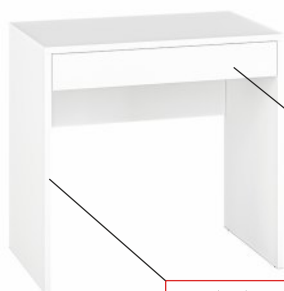

Psací stoly

Kalevi 01
š. x v. x hl.:
83 x 79 x 51 cm
bílá mat

2 530 Kč

se šuplíkem

Ideální řešení do malého interiéru