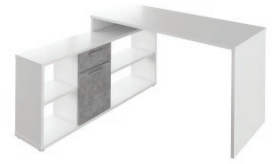

praktický PC stůl s regálem, materiál: **DTD**, provedení: bílá, (ŠxHxV): 120x60x150 cm.

dub sonoma / bílá

dub wotan / bílá

dub san remo / bílá

bílá / beton

KVALITNÍ SLOVENSKÝ VÝROBEK

NOE NEW

4.370,-