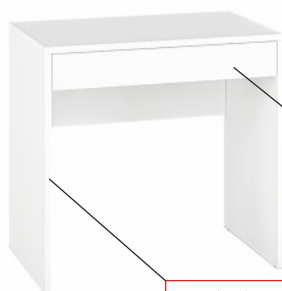

Psací stoly

Kalevi 01
š. x v. x hl.:
83 x 79 x 51 cm
bílá mat

2 530 Kč

se šuplíkem

Ideální řešení do malého interiéru