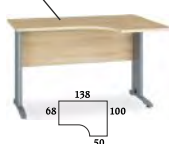

Olier 13

PC stůl

138 × 76 × 100 cm

6 480 Kč

Olier 14

PC stůl

138 × 76 × 100 cm

6 480 Kč

Olier 15

PC stůl

138 × 76 × 68 cm

5 800 Kč

Olier 16

PC stůl

92 × 76 × 68 cm

5 380 Kč

Olier 28

police

79 × 36 × 34 cm

1 510 Kč

Olier 27

podstavec pro počítač

27 × 17 × 50 cm

920 Kč