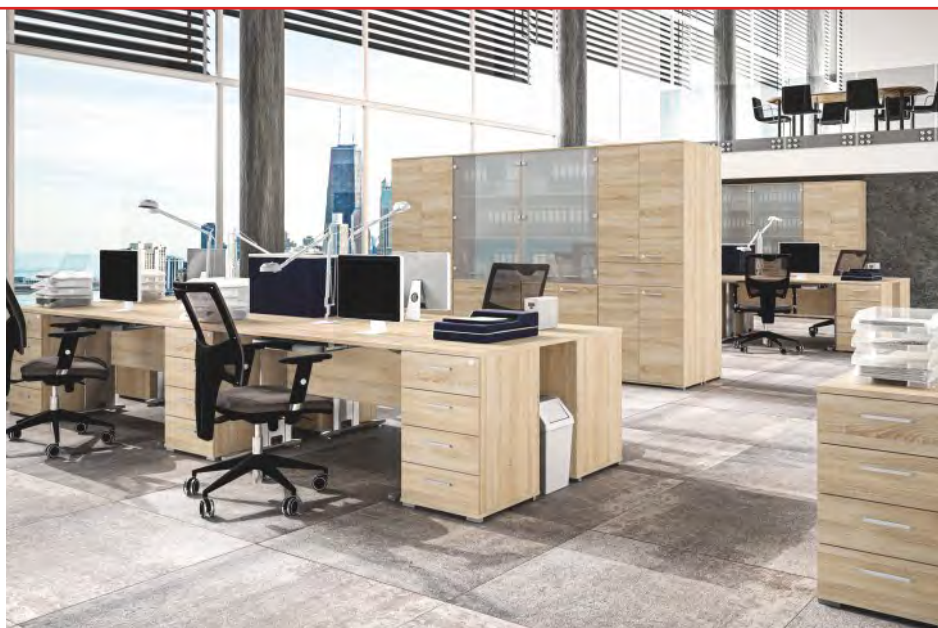

Kancelářský systém

Olier

barevné provedení:

dub sonoma

Kolekce systémového nábytku **Olier** je dokonalým řešením pro kanceláře, konferenční místnosti, ale také je skvělým řešením při zařizování domácí kanceláře. **Olier** je především funkčnost.

Různorodost skříní, polic a komod umožní pro optimální ukládání a archivaci dokumentů. Široká nabídka stolů poskytne funkční prostor a perfektní organizace každodenní práce.

Horní deska pracovních stolů hrubá 22 mm, hrany ABS, stoly mají kovové nohy, centrální zámek = uzamykatelný systém u šuplíků a dvířek, možnost skládání pracovních stolů vedle sebe = zvětšení pracovní plochy.

Rozměry prvků systému - š. × v. × hl.: