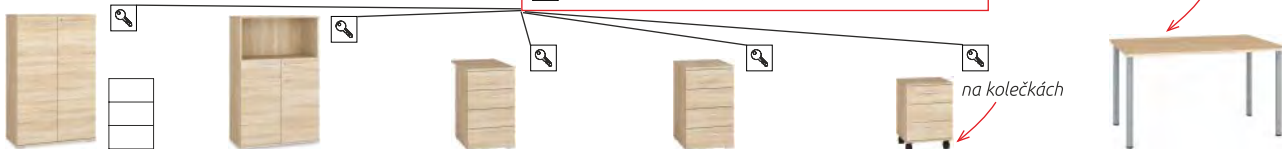

Uzamykatelný systém u šuplíků a dvířek

Olier 08

komoda 2D

79 × 124 × 41 cm

4 030 Kč

Olier 10

regál 2D

79 × 124 × 41 cm

3 700 Kč

Olier 22

kontejner napojovací 4S

46 × 76 × 68 cm

4 290 Kč

Olier 23

kontejner 4S

46 × 76 × 50 cm

4 290 Kč

Olier 24

kontejner 3S

46 × 60 × 41 cm

3 360 Kč

Olier 29

jednací stůl

135 × 76 × 100 cm

3 530 Kč

Horní deska pracovních stolů hrubá 22 mm, hrany ABS

Stoly mají kovové nohy

Možné vložení do všech PC stolů Olier

PKK 01

výsuvná deska na klávesnici

56 × 7 × 40 cm

580 Kč

Olier 13

PC stůl

138 × 76 × 100 cm

6 480 Kč

Olier 14

PC stůl

138 × 76 × 100 cm

6 480 Kč

Olier 15

PC stůl

138 × 76 × 68 cm

5 800 Kč

Olier 16

PC stůl

92 × 76 × 68 cm

5 380 Kč

Olier 28

police

79 × 36 × 34 cm

1 510 Kč

Olier 27

podstavec pro počítač

27 × 17 × 50 cm

920 Kč