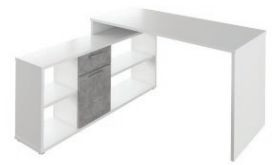

bílá / beton

KVALITNÍ SLOVENSKÝ VÝROBEK

NOE NEW

4.370,-

PC stůl rohový, univerzální L/P, vhodný k umístění do prostoru, materiál: **DTD laminovaná**, provedení dub sonoma/bílá, dub wotan/bílá, bílá/beton, bílá/černá nebo dub san remo/bílá, rozměry (ŠxHxV): 135x135x74 cm.

plát stolu hrubý až 22 mm