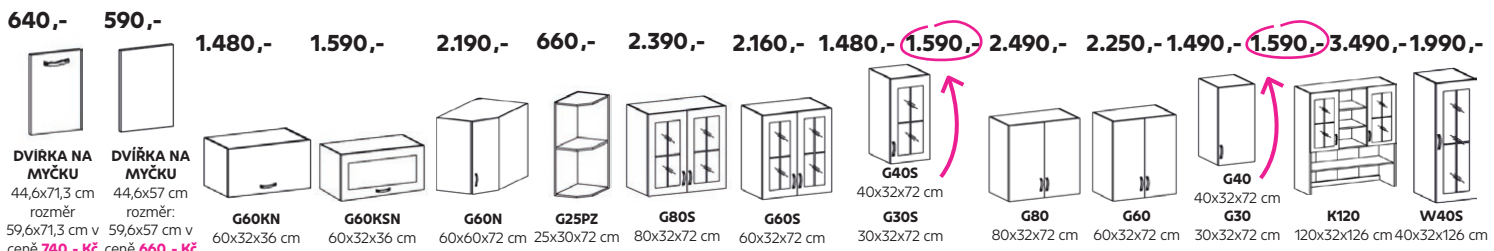

1.890,- **3.590,-** **2.160,-** **2.690,-** **1.490,-**
S-40 40x46x82 cm **W80K2S** 80x30x72 cm **W60** 60x30x72 cm **W80** 80x30x72 cm **W30** 30x30x72 cm

1.390,- **2.990,-** **2.380,-** **2.470,-** **1.690,-** **6.650,-**
W60OK 60x30x36 cm **W60N** 60x60x72 cm **S60** 60x46x82 cm **S80ZL** 80x46x82 cm **W40** 40x30x72 cm

4.370,- **2.090,-** **2.660,-** **2.560,-**
S90N 79,1x79,1x82 cm **S60KU** 60x52,6x82 cm **S40S2Z** 40x46x82 cm **S80** 80x46x82 cm **S60/210** 60x58,6x210 cm

dub sonoma / bílá

FABIANA

13.690,-

cena za základní sestavu včetně pracovní desky

Rozměry jsou uváděny v pořadí (ŠxHxV) v cm

kuchyňská základní sestava, materiál: **DTD laminovaná**, v provedení dub sonoma / bílá, dvířka dub sonoma / korpus bílá, horní rozměr s digestořovou skříňkou 2,4 ma spodní rozměr 1,8 m, tloušťka pracovní desky 28 mm, skříňky základní sestavy jsou dodávány včetně pracovní desky, dřezová skříňka je dodávána bez pracovní desky, sektorové skříňky jsou dodávány bez pracovní desky. Cena pracovní desky je **1.290,- Kč** / bm. Možnost dokoupení univerzálního L / P dřezu v ceně **2.290,- Kč**.

bílá

ROYAL

Rozměry jsou uváděny v pořadí (ŠxHxV) v cm

elegantní sektorová kuchyňská sestava v provensálském stylu, provedení: korpus **DTD laminovaná** bílá, sosna skandinávská, cena sektorových skříňek je bez pracovní desky, dřezu a spodní lišty. Cena za pracovní desku Rockpile 38 mmb **1.350,- Kč** bm, ke každé dolní skříňce (kromě D25PZ) je nutno objednat 2ks úchytů na sokl – cena **20,- Kč**/2ks, sokl (1 m) **240 Kč**/bm. Kuchyňské skříňky doporučujeme kombinovat se systémem Royal ze strany 103.