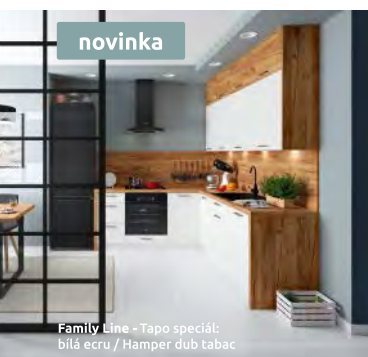

Skříňky spodní

Skříňky spodní

D-40/207-P/P	pro dřez DK-60/82-P	pro dřez DK-80/82-L/P	rohová DNW-100/82-P	pro vestavnou troubu DP-60/82-K	D3S-80/82	D-60/82-P	DBZ-10/82	DM-45/57	DM-60/57	DM-45/72	DM-60/72
4 528 Kč	2 094 Kč	2 767 Kč	2 884 Kč	1 760 Kč	4 989 Kč	2 178 Kč	306 Kč	617 Kč	682 Kč	695 Kč	767 Kč

Dvířka pro vestavné myčky

Ceník je platný k datu vydání katalogu 05/2022.

Skříňky jsou bez pracovní desky.

Family Line - Tapo speciál: bílá ecru / Hamper dub tabac

Family Line - Sole: dub arlington

Family Line - Egan: canadlan bílá