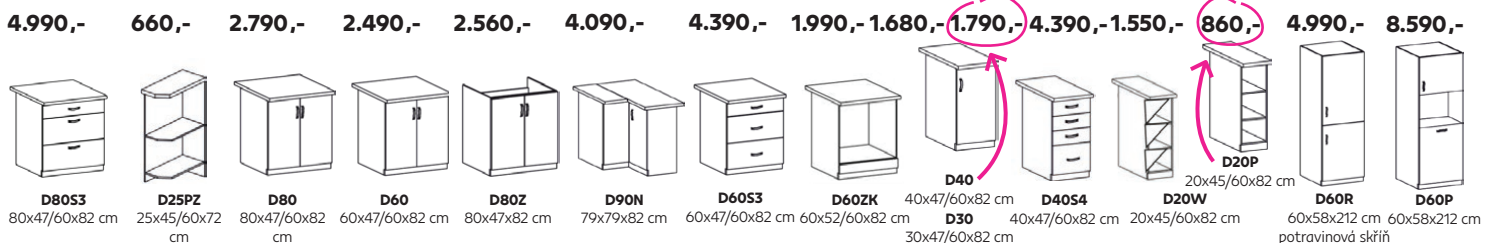

Rozměry jsou uváděny v pořadí (ŠxHxV) v cm

kuchyňská základní sestava, materiál: **DTD laminovaná**, v provedení dub sonoma / bílá, dvířka dub sonoma / korpus bílá, horní rozměr s digestořovou skříňkou 2,4 ma spodní rozměr 1,8 m, tloušťka pracovní desky 28 mm, skříňky základní sestavy jsou dodávány včetně pracovní desky, dřezová skříňka je dodávána bez pracovní desky, sektorové skříňky jsou dodávány bez pracovní desky. Cena pracovní desky je **1.290,- Kč** / bm. Možnost dokoupení univerzálního L / P dřezu v ceně **2.290,- Kč**.

bílá

ROYAL

Rozměry jsou uváděny v pořadí (ŠxHxV) v cm

elegantní sektorová kuchyňská sestava v provensálském stylu, provedení: korpus **DTD laminovaná** bílá, sosna skandinávská, cena sektorových skříňek je bez pracovní desky, dřezu a spodní lišty. Cena za pracovní desku Rockpile 38 mmb **1.350,- Kč** bm, ke každé dolní skříňce (kromě D25PZ) je nutno objednat 2ks úchytů na sokl – cena **20,- Kč**/2ks, sokl (1 m) **240 Kč**/bm. Kuchyňské skříňky doporučujeme kombinovat se systémem Royal ze strany 103.