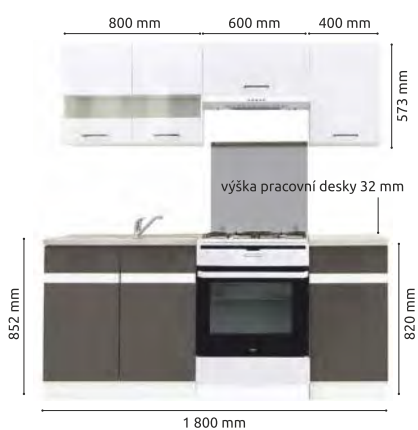

4 999 Kč

MODUL 180: barva: bílý lesk / šedý wolfram