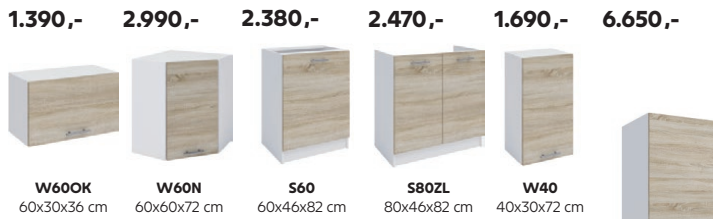

1.890,- **3.590,-** **2.160,-** **2.690,-** **1.490,-**
S-40 40x46x82 cm **W80K2S** 80x30x72 cm **W60** 60x30x72 cm **W80** 80x30x72 cm **W30** 30x30x72 cm