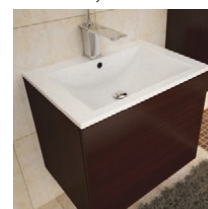

**MARIKE TYP 2**  
**1.350,-**

**JUVEN**  
**2.999,-**

praktický kovový 5-policový regál, provedení: chrom, (ŠxHxV): 90x45x180 cm. Nosnost jedné police je 40 kg.

bílá extra vysoký lesk HG

bílá / černá extra vysoký lesk HG