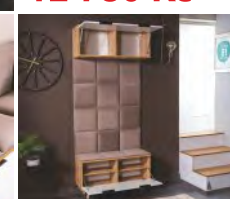

Prato 12

š. x v. x hl.:
90 x 206 x 32 cm
dub artisan / bílá mat
Čalounění látka
běžová
Výklopné dvířka

12 780 Kč