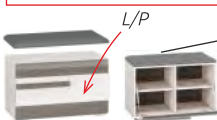

Předsíň v trendy moderním designu a designu loft

Nadia

barevné provedení: **Dub artisan**

Předsíň je vstup do vašeho domova! Systém nabízí vysokou funkčnost a perfektní úložný prostor. **Nadia** je kombinace praktičnosti, elegance a designem ... váš domov. **Elegantní moderní černé nožky, možná regulace výšky uložení polic = 3 možnosti.**

Vhodná kombinace s komodami **Nadia** viz. strana 142.

úložný prostor pod čalouněným sedákem

čalouněný sedák

Nadia 04 botník 2D1K
70 x 54 x 34 cm

Nadia 05 botník 1D
105 x 54 x 34 cm

Nadia 08 zrcadlo
50 x 65 x 2 cm

3 610 Kč

3 780 Kč

1 340 Kč

Rozměry prvků systému - š. x v. x hl:

L/P

výsuvný věšák

univerzální otvírání levé nebo pravé

3x kovový věšák

Nadia 01 skříň 1D
55 x 200 x 34 cm

Nadia 07 věšák
35 x 145 x 2 cm

Nadia 06 věšák
70 x 145 x 3 cm

Nadia 02 botník 1S2K
55 x 94 x 34 cm

Nadia 03 komoda 1S2D
70 x 94 x 34 cm

4 200 Kč

1 420 Kč

2 520 Kč

3 530 Kč

3 610 Kč

elegantní černé nožky a úchytky

5x kovový věšák, elegantní prošívaná černá látka

Bernis

barevné provedení: **Borovice bílá / šedá MDF**

Systém **Bernis** byl navržen v módní, přírodní barvě nábytku. Unikátní design širokých úchyťů dává nábytku charakter, styl a dokonale harmonizuje a kontrastuje s vloženou lištou MDF na přední straně.

Možnost doplnění o prošívané sedáky z eco kůže

SDZ-02-01
sedák z eco kůže
80 x 5 x 40 cm
1 340 Kč

Plynové písky u všech výklopných dvířek

L/P

Bernis 21N botník 1K
80 x 50 x 42 cm

Bernis 22 botník
80 x 50 x 42 cm

Bernis 20N botník
55 x 96 x 42 cm

3 280 Kč

2 100 Kč

4 120 Kč

L/P

univerzální otvírání levé nebo pravé

1x police
3x věšák

prošívaná eco kůže (tmavě šedá) se 3 úchyty

vysoké zrcadlo

možné upevnění svisle, nebo vodorovně

Bernis 19 skříň 1D
55 x 202 x 42 cm

Bernis 23 věšák
40 x 136 x 20 cm

Bernis 25N věšák
40 x 150 x 3 cm

Bernis 26 zrcadlo
40 x 136 x 2 cm

Bernis 24 zrcadlo
55 x 94 x 2 cm

4 880 Kč

1 760 Kč

2 180 Kč

2 260 Kč

2 100 Kč

okrasná MDF lišta