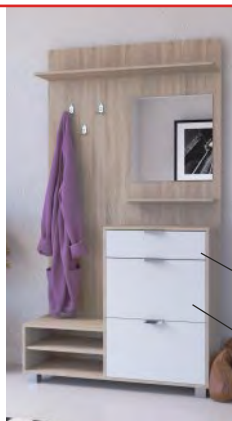

Nábytek pro ukládání oblečení a obuvi do chodby, předsíně a vstupní haly. Při příchodu domů vás přivítá vkusně zařízený interiér.

Předsíně

Jolanda

š. x v. x hl.:
100 x 201 x 35 cm
dub sonoma
Výklopný botník

3 590 Kč

Verde new

š. x v. x hl.:
110 x 200 x 33 cm
dub sonoma / bílá
Výklopný botník

6 350 Kč

1x šuplík

2x výklopné
dvířka

Step Mini

š. x v. x hl.:
100 x 194 x 38 cm
beton / bílá lesk
Výklopný botník

7 690 Kč

Prato 9

š. x v. x hl.:
100 x 204 x 40 cm
dub artisan
/ bílá mat

9 210 Kč

Prato 4

š. x v. x hl.:
105 x 180 x 40 cm
dub wotan
bílá

6 240 Kč

Prato 7

š. x v. x hl.:
150 x 190 x 30 cm
dub artisan / antracit
dub artisan / bílá

6 390 Kč

Prato 12

š. x v. x hl.:
90 x 206 x 32 cm
dub artisan / bílá mat
Čalounění látka
běžová
Výklopné dvířka

12 780 Kč