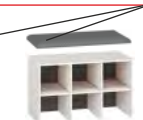

Předsíň v trendy moderním designu a designu loft

Nadia

barevné provedení: **Dub artisan**

Předsíň je vstup do vašeho domova! Systém nabízí vysokou funkčnost a perfektní úložný prostor. **Nadia** je kombinace praktičnosti, elegance a designem ... váš domov. **Elegantní moderní černé nožky, možná regulace výšky uložení polic = 3 možnosti.**

Vhodná kombinace s komodami **Nadia** viz. strana 142.

úložný prostor pod čalouněným sedákem

čalouněný sedák

Nadia 04 botník 2D1K
70 x 54 x 34 cm

Nadia 05 botník 1D
105 x 54 x 34 cm

Nadia 08 zrcadlo
50 x 65 x 2 cm

3 610 Kč

3 780 Kč

1 340 Kč

Rozměry prvků systému - š. x v. x hl:

L/P

výsuvný věšák

univerzální otvírání levé nebo pravé

3x kovový věšák

Nadia 01 skříň 1D
55 x 200 x 34 cm

Nadia 07 věšák
35 x 145 x 2 cm

Nadia 06 věšák
70 x 145 x 3 cm

Nadia 02 botník 1S2K
55 x 94 x 34 cm

Nadia 03 komoda 1S2D
70 x 94 x 34 cm

4 200 Kč

1 420 Kč

2 520 Kč

3 530 Kč

3 610 Kč

elegantní černé nožky a úchytky

5x kovový věšák, elegantní prošívaná černá látka

Bernis

barevné provedení: **Borovice bílá / šedá MDF**

Systém **Bernis** byl navržen v módní, přírodní barvě nábytku. Unikátní design širokých úchyťů dává nábytku charakter, styl a dokonale harmonizuje a kontrastuje s vloženou lištou MDF na přední straně.

Možnost doplnění o prošívané sedáky z eco kůže

SDZ-02-01
sedák z eco kůže
80 x 5 x 40 cm
1 340 Kč

Plynové písky u všech výklopných dvířek

L/P

Bernis 21N botník 1K
80 x 50 x 42 cm

Bernis 22 botník
80 x 50 x 42 cm

Bernis 20N botník
55 x 96 x 42 cm

3 280 Kč

2 100 Kč

4 120 Kč

L/P

univerzální otvírání levé nebo pravé

1x police
3x věšák

prošívaná eco kůže (tmavě šedá) se 3 úchyty

vysoké zrcadlo

možné upevnění svisle, nebo vodorovně

Bernis 19 skříň 1D
55 x 202 x 42 cm

Bernis 23 věšák
40 x 136 x 20 cm

Bernis 25N věšák
40 x 150 x 3 cm

Bernis 26 zrcadlo
40 x 136 x 2 cm

Bernis 24 zrcadlo
55 x 94 x 2 cm

4 880 Kč

1 760 Kč

2 180 Kč

2 260 Kč

2 100 Kč

okrasná MDF lišta