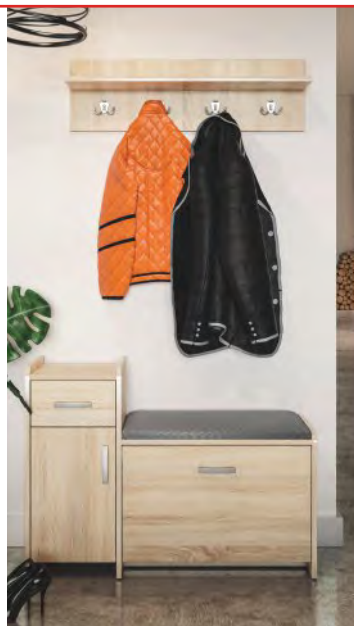

System Samba 1

Samba 1 barevné provedení: dub sonoma
Systém Samba 1 nabízí široký výběr botníků a věšáků, ideální řešení a sestavení do malého interiéru.

3x výklop

Samba 01 skříň
80 x 198 x 51 cm

5 380 Kč

Samba 03
botník 3K1D1S
90 x 70 x 40 cm

3 610 Kč