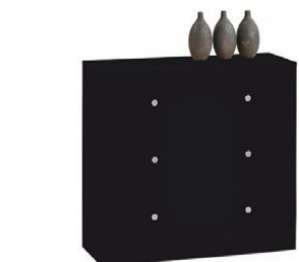

MAY
1.860,-
72,4x30,1x68,3 cm

3-zásuvková komoda, barevné provedení černá, (ŠxHxV) 72,4x30,1x68,3 cm