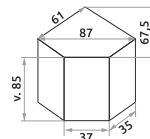

K1-1D rohová komoda
š. x v. x hl.:
87 x 85 x 35–61 cm
dub sonoma

1 990 Kč

K1-2D komoda
š. x v. x hl.:
74 x 85 x 35 cm
dub sonoma

1 590 Kč