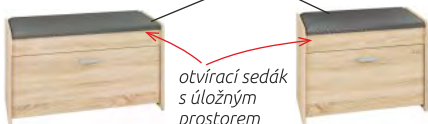

Samba 0501 botník 1K
90 x 52 x 36 cm

3 280 Kč

otvírací sedák
s úložným
prostorem

Prošívaná eco šedá