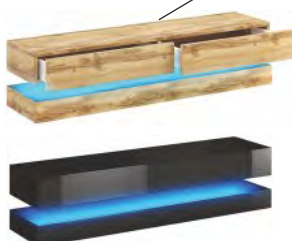

Cosmo TV stolek
š. x v. x hl.: 140 x 10+15 x 35 cm
dub wotan
černá / černá lesk
bílá / bílá lesk
bílá / šedá lesk
Včetně LED osvětlení
v barvě modrá

6 460 Kč