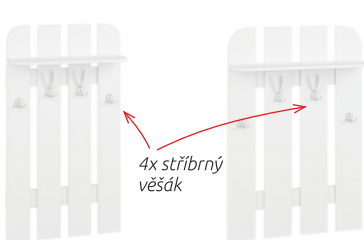

4x stříbrný věšák

Eco kůže šedá prošivaná
Otvírací sedák s úložným prostorem

Samba 2 7001
věšák
66 × 120 × 24 cm

1 930 Kč

Samba 2 8001
věšák
80 × 120 × 24 cm

2 180 Kč

3 530 Kč

3 280 Kč

2 850 Kč