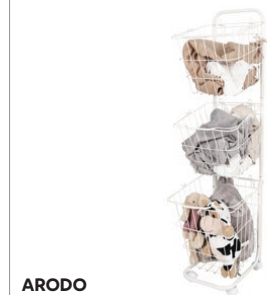

ARODO
990,-

víceúčelový regál s odnímatelnými košíčky, materiál: kov + plastové kolečka, barevné provedení: bílá, rozměry (ŠxHxV): 36x33x123cm.

koš na prádlo, kovová konstrukce, materiál: kov + polyester, barevné provedení: šedá, rozměry (ŠxHxV): 48x48x61 cm.

pojízdný koš na prádlo, kolečka s 2 brzdami, materiál: kov + tkanina, barevné provedení: černá + bílá látka, rozměry (ŠxHxV): 40x40x56,5 cm. Model pouze do vyprodání zásob.

-8%