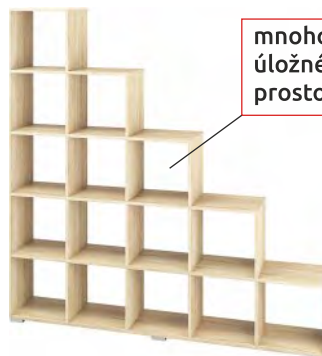

**2 590 Kč**

**K2-3D-2S** komoda  
š. x v. x hl.:  
109 x 111 x 35 cm  
dub sonoma

**2 990 Kč**

**Filip** botník 2K  
š. x v. x hl.:  
60 x 79 x 29 cm  
dub sonoma  
bílá

2x výklop

**1 450 Kč**

mnoho  
úložného  
prostoru