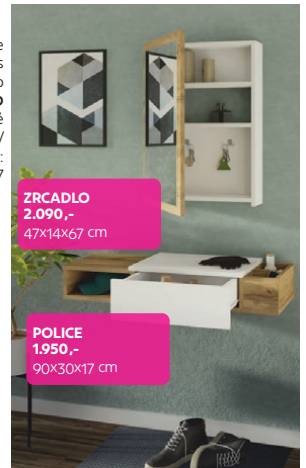

HILO

konzolová police se zásuvkou a zrcadlo s úložným prostorem do předsíně, materiál: **DTD laminovaná**, barevné provedení: dub wotan/ bílá, rozměry: (ŠxHxV): konzolová police - 90x30x17 cm, zrcadlo - 47x14x67 cm.

ZRCADLO
2.090,-
47x14x67 cm

POLICE
1.950,-
90x30x17 cm

dub sonoma

bílá

KAPATER
4.090,-

šestirádový botník se zrcadlem, materiál: **DTD fóliovaná**, provedení: dub sonoma či bílá. Rozměry (ŠxHxV): 50x20x180,5 cm.

VERTO
2.250,-

10-řadový botník, materiál: bambus lakovaný, barevné provedení: přírodní (ŠxHxV): 80x25x150 cm.

BARNUM
1.290,-

věšák s botníkem, provedení: černý kov, rozměry (ŠxHxV): 66x30x190 cm.