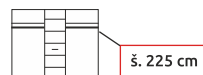

**12 690 Kč**

**Otava** se zrcadlem  
 š. × v. × hl.: 225 × 208 × 58 cm  
 š. × v. × hl.: 270 × 208 × 58 cm  
 (cena š. 225 cm: 16 690\* Kč)  
 (cena š. 270 cm: 18 690\* Kč)  
 barevné provedení:  
 dub planket / zrcadlo / bílá