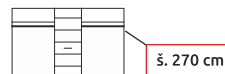

Možné dokoupit ozdobnou lištu k orámování skříně (viz. foto) (cena 3 590 Kč)

od 16 690* Kč

* Cena skříně bez ozdobné lišty a LED osvětlení