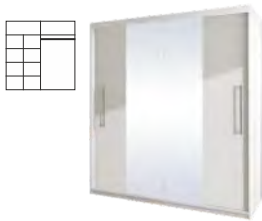

Toronto se zrcadlem
š. x v. x hl.: 204 × 218 × 58 cm
dub sonoma / zrcadlo
bílá / zrcadlo

11 650 Kč