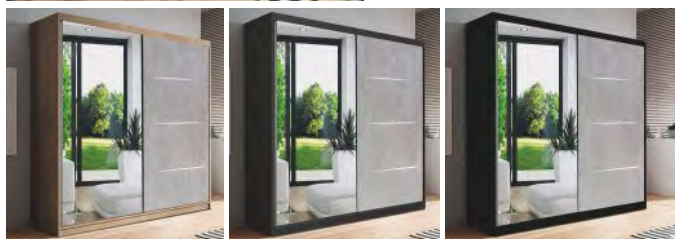

Šatní skříně

Benedikt se zrcadlem
š. × v. × hl.: 183 × 218 × 61 cm
barevné provedení:
bílá mat / beton / zrcadlo
dub sonoma / beton / zrcadlo
grafitová / beton / zrcadlo
černá / beton / zrcadlo

12 690 Kč

Otava se zrcadlem
š. × v. × hl.: 225 × 208 × 58 cm
š. × v. × hl.: 270 × 208 × 58 cm
(cena š. 225 cm: 16 690* Kč)
(cena š. 270 cm: 18 690* Kč)
barevné provedení:
dub planket / zrcadlo / bílá

Možné dokoupit ozdobnou lištu k orámování skříně (viz. foto) (cena 3 590 Kč)

od 16 690* Kč

* Cena skříně bez ozdobné lišty a LED osvětlení

Murphy 20 šatní skříně
š. × v. × hl.: 183 × 218 × 61 cm
š. × v. × hl.: 203 × 218 × 61 cm
(cena š. 180 cm: 14 830 Kč)
(cena š. 200 cm: 16 190 Kč)
barevné provedení:
grafitová / zrcadlo
dub sonoma / zrcadlo
černá / zrcadlo
bílá / zrcadlo

od 14 830 Kč

Murphy 31 šatní skříně
barevné provedení:
dub sonoma / černý pololesk / zrcadlo
bílá / černý pololesk / zrcadlo
černá / černý pololesk / zrcadlo
grafit / černý pololesk / zrcadlo

Rozměry skříní – š. × v. × hl.

Murphy 35
kontejner
š. × v. × hl.:
55 × 71,5 × 40,5 cm
bílá
Komoda se 3 zásuvkami
pasuje do všech skříní
Murphy

2 750 Kč

Murphy 31 – š. 180
183 × 218 × 61 cm

Murphy 31 – š. 200
203 × 218 × 61 cm

Murphy 31 – š. 230
233 × 218 × 61 cm

12 990 Kč

14 490 Kč

16 750 Kč