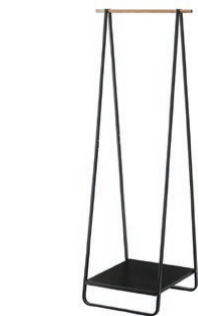

VALRAN

690,- ~~730,-~~

stojan na oděvy, jedna odkládací polička, rozměry (ŠxHxV): 54x46,5x140 cm, barevné provedení: černá, materiál: kov + dřevo (tyč). Model pouze do vyprodání zásob.

-5%