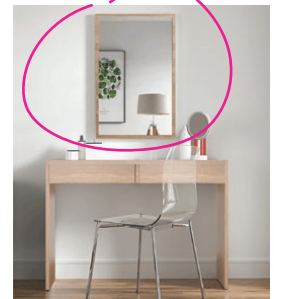

dub sonoma

VIOLET ZRCADLO
1.390,-

moderní toaletní stolek a zrcadlo, **DTD laminovaná**, barevné provedení: bílá nebo dub sonoma, rozměry (ŠxHxV) toaletní stolek: 115x40x78 cm, zrcadlo: 54,4x2x84,4 cm, stolek je možné využít i jako psací stůl, barevné provedení dub sonoma v ceně **3.890,- Kč** (toaletní stolek).