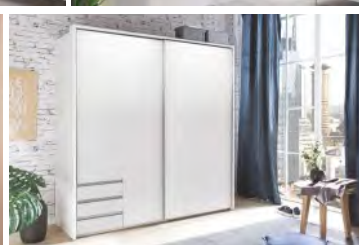

Emdesa 775
š. × v. × hl.: 180 × 198 × 64 cm
dub planket / grafit
bílá
dub planket / bílá
Možné dokoupit **ozdobnou lištu (2 420 Kč)**
k orámování skříně (viz foto)

16 750* Kč

* Cena skříně bez ozdobné lišty a LED osvětlení