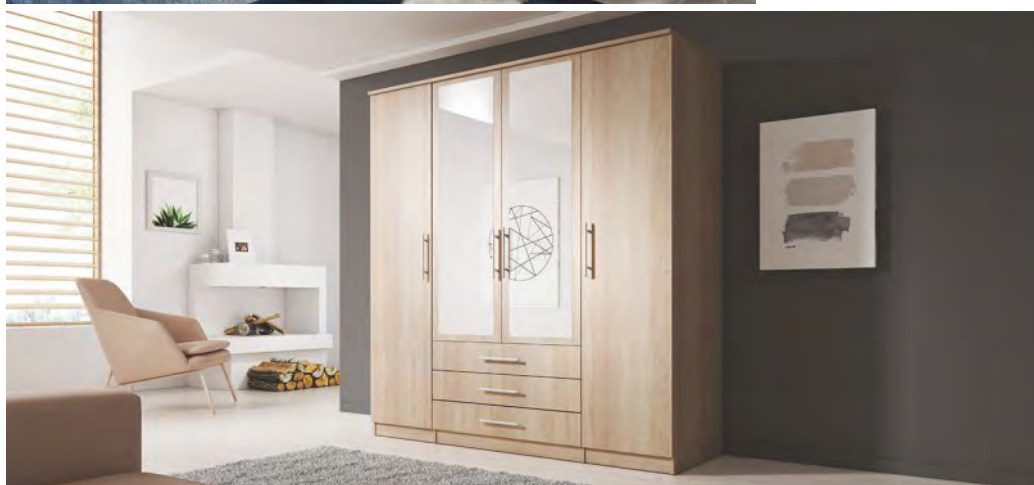

Šatní skříně

11 650 Kč

10 790 Kč

š. 180 cm

š. 225 cm

š. 270 cm

š. 313 cm

bílá / tmavě šedý beton
dub planket / grafit
Možné dokoupit ozdobnou lištu k orámování skříně (viz. foto) (cena 3 890 Kč)

od 16 690* Kč

* Cena skříně bez osvětlení a bez okrasné lišty

Foto – sestava Šeba 1D + rohová :

13 250 Kč

9 990 Kč

7 650 Kč

Pouze v barvě
dub sonoma

3 890 Kč

Pouze v barvě
dub sonoma

6 250 Kč