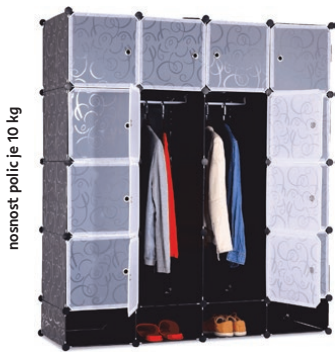

nosnost polic je 10 kg

RODAN TYP 2

2.960,-

praktický šatní organizér, materiál: plast + kov, barevné provedení: černá, rozměry (ŠxHxV): 147x47x165 cm.