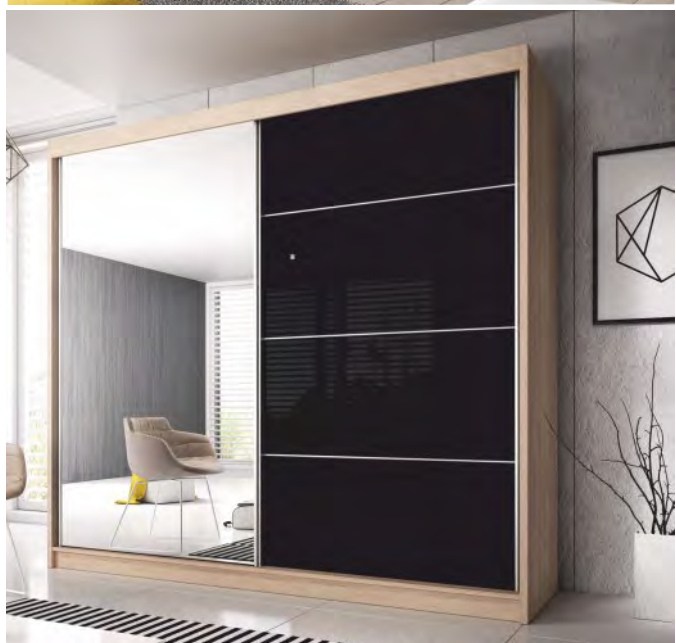

Murphy 20 šatní skříně
š. × v. × hl.: 183 × 218 × 61 cm
š. × v. × hl.: 203 × 218 × 61 cm
(cena š. 180 cm: 14 830 Kč)
(cena š. 200 cm: 16 190 Kč)
barevné provedení:
grafitová / zrcadlo
dub sonoma / zrcadlo
černá / zrcadlo
bílá / zrcadlo

od 14 830 Kč

Murphy 31 šatní skříně
barevné provedení:
dub sonoma / černý pololesk / zrcadlo
bílá / černý pololesk / zrcadlo
černá / černý pololesk / zrcadlo
grafit / černý pololesk / zrcadlo

Rozměry skříní – š. × v. × hl.

Murphy 35
kontejner
š. × v. × hl.:
55 × 71,5 × 40,5 cm
bílá
Komoda se 3 zásuvkami
pasuje do všech skříní
Murphy

2 750 Kč

Murphy 31 – š. 180
183 × 218 × 61 cm

Murphy 31 – š. 200
203 × 218 × 61 cm

Murphy 31 – š. 230
233 × 218 × 61 cm

12 990 Kč

14 490 Kč

16 750 Kč