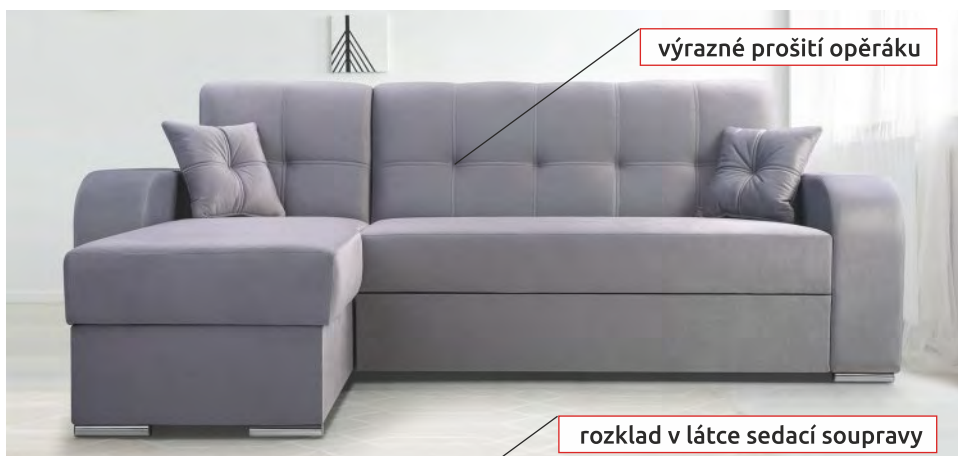

Sedací soupravy

Barvy látek **nelze** objednávat ze vzorníků A + B

Samba

š. x v. x hl.: 263 x 82-98 x 232 cm

rozklad: 127 x 202 cm

v. sedu: 44 cm, hl. sedu: 59 cm

tmavě šedá (Solid 99)

světle šedá (Solid 83)

Potah látka.

Látka **water repellent** – lehce čistitelná, nevsakuje tekutinu.

5x polohovací záhlavník.

Úložný prostor v bočním taburetu.

Očalouněný rozklad v látce sedací soupravy.

RD ÚP PV PB PP L/P

33 990 Kč

vlastnosti látky

Medlin

š. x v. x hl.: 248 x 83-98 x 170 cm

v. sedu: 43 cm

rozklad: 127 x 206 cm

tmavě šedá Solid 99

světle šedá Solid 83

3x polohovací záhlavník

Sedák – HR studená pěna

Látka **water repellent** – lehce čistitelná, nevsakuje tekutinu.

V boku područek je kapsa na uložení drobných věcí.

Očalouněný rozklad v látce sedací soupravy.

RD ÚP B PV PB PP U

23 990 Kč

vlastnosti látky

Olivia

š. x v. x hl.: 243 x 93 x 161 cm

v. sedu: 45 cm

rozklad: 133 x 199 cm

světle šedá (Monolith 84)

antracitová (Monolith 95)

světle hnědá (Monolith 09)

tmavě zelená (Monolith 37)

Potah látka s úpravou **water repellent** - pro snadné čištění, nevsakuje tekutinu

2x dekorální polštářek zdarma

RD ÚP PV PB PP L/P

22 250 Kč

vlastnosti látky