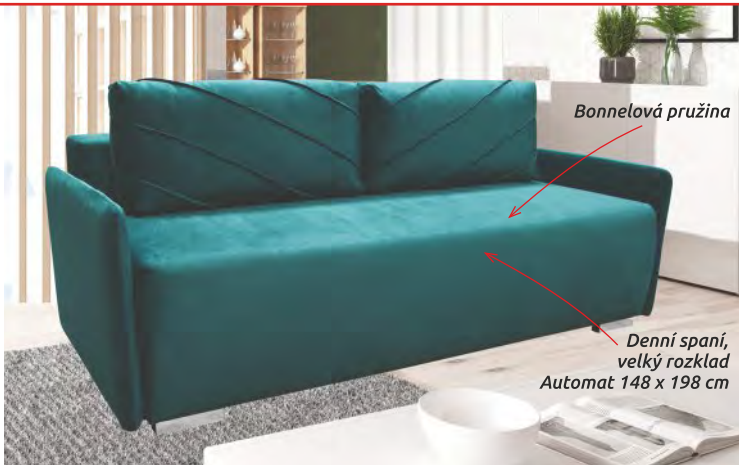

Pohovky

Dorina

š. x v. x hl.: 212 x 97 x 100 cm

v. sedu: 43 cm

rozklad: 148 x 198 cm

tyrkysová (Kronos 13)

světle šedá (Paros 5)

hnědá (Paros 4)

Potah látka – možnost výběru dalších barev látek Kronos, Paros s příplatkem + 10 %

Vhodná na **denní spaní**

– **bonellová matrace**

Rozklad AUTOMAT –

pro snadné a rychlé rozložení

RA ÚP B PV PB PP L/P

18 990 Kč