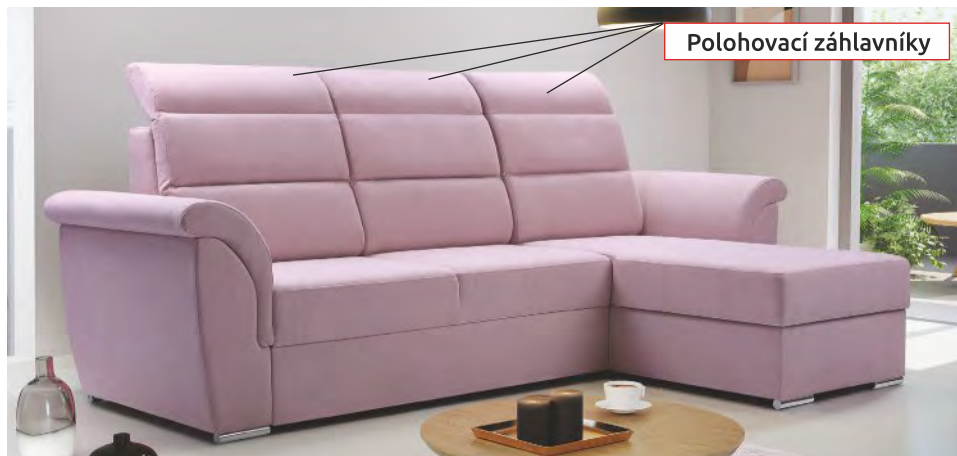

Potah látka (Yuma – extra hrubá, imituje vzhled kůže)

**Výrazné bílé prošíání sedáku i opěráku**

**2 dekorální polštářky zdarma**

RD ÚP B PV PB PP L/P

**17 590 Kč**

Výrazné prošíání sedáku i opěráku

Polohovací záhlavníky