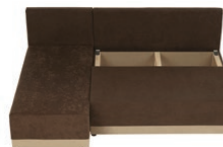

ROMAND 8.690,-

**Cenový
třhák**

univerzální (L/P) rohová celočalouněná rozkládací sedací souprava s úložným prostorem včetně polštářů, materiál: látka Alova 36 šedá + Alova 07 béžová nebo látka Alova 67 hnědá + Alova 07 béžová, rozměry: ŠxHxV: 200x139x77/83 cm, plocha na spaní: ŠxD: 119x199 cm, výška x hloubka sezení: 39x44/65 cm. Výška spodního prostoru od podlahy je 2,5 cm.