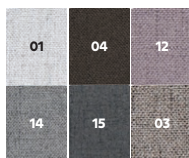

LAUREL

7.860,-

rozkládací pohovka s úložným prostorem včetně polštářů, materiál: látka Haiti 41 šedočerná/bílé prošití nebo látka Cablo 11 světlemodrá, rozměry (ŠxHxV): 149x90x80 cm, plocha na spaní (ŠxD) 80x195 cm, výška x hloubka sedu: 40x83 cm. **Možnost objednání ve 3 barevných provedeních látky Haiti nebo v 6 barevných provedeních látky Cablo, v ceně: 9.380,- Kč. Dodací lhůta 6-8 týdnů.** Výška spodního prostoru od podlahy je 10 cm.

látka Cablo