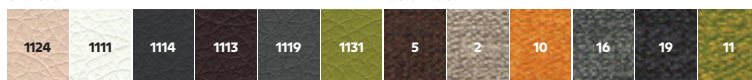

P provedení: OTM-3F-RE-2SK ekokůže černá / látka Matrix 19 tmavěšedá

ekokůže

látka Matrix

SANTIAGO U

29.990,-

celočalouněná rohová rozkládací sedací souprava s úložným prostorem a s polohovacími opěrkami hlavy, L / P provedení OTM-3F-RE-2SK nebo 2SK-RE-3F-OTM, materiál: ekokůže černá / látka Matrix 19 tmavěšedá, rozměry (ŠxHxV): 338x217 / 217x86 / 106 cm, plocha na spaní: (ŠxD): 116x260 cm, výška x hloubka sedu: 41x53 cm. **Možnost objednání v 6 provedeních látky Matrix a v šesti barevných provedení ekokůže v ceně: roh U – 31.590,- Kč, křeslo – 8.490,-Kč, taburet – 2.840,-Kč. Dodací lhůta 6-8 týdnů.** Výška spodního prostoru od podlahy je 10 cm.