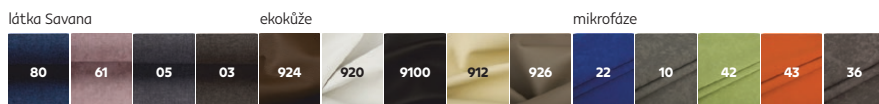

ROSE 3.260,-

cena za komplet křeslo + taburet

pohodlné klubové křeslo s taburetem, provedení: látka Soro 40 hořčicová, 90 šedá, 61 pudrová růžová, 34 mentolová nebo 28 hnědá, rozměry: (ŠxHxV): křeslo - 65x60x77 cm, výška x hloubka sedu: 45x45cm, taburet - 47x38x30 cm. **Možnost objednání v látce Soro, Savana, Kronos nebo ekokůže: 3.440,- Kč, v látce mikrofáze: 3.260,- Kč, dodací lhůta 6-8 týdnů. Možnost objednání křesla CUBA, ROSE nebo CALERA ve vyobrazených barevných provedeních. Dodací lhůta 6-8 týdnů.**

2.590,- látka Savana 61 pudrová růžová