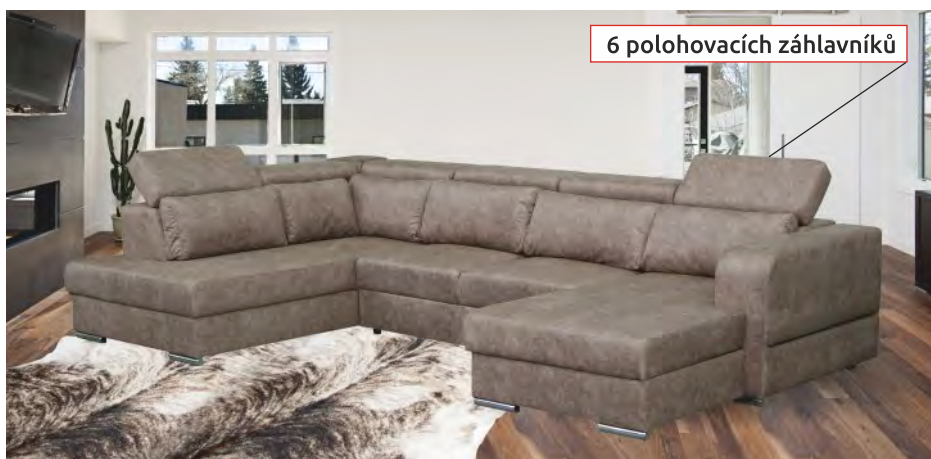

RD ÚP B PV PB PP L/P

**37 990 Kč**

Pravá strana

Otoman š. 105 cm

Rozklad očalouněný v látce sedací soupravy