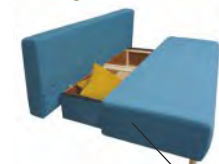

Vhodná na denní spaní

Šikmé záda - zvyšují pohodlí sezení

Velká výhoda - pohovku lze rozložit i když je opřená o zeď

Foto funkce spaní a úložného prostoru - ilustrační barva látky

RK ÚP B PV PB PP L/P

12 990 Kč