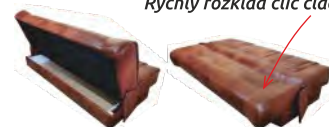

Fiord 3F+1+1

š. x v. x hl.: 213 x 100 x 95 cm
v. sedu: 43 cm
rozklad: 120 x 200 cm
nosnost: 120 kg
Potah kůže (S42 / dřevo D3 Rustik)
Na objednávku možnost výběru jiných barev kůží v ceně 38 100 Kč

RC ÚP B PV PB PP L/P

28 990* Kč

*Cena sedací soupravy v kůži S42/D3

Rychlý rozklad clic clac

Romanessa 3N + 1 + 1

š. x v. x hl. pohovky 3N: 195 x 95 x 93 cm
š. x v. x hl. křesla 1: 95 x 95 x 93 cm
v. sedu: 42 cm
hnědá (S42 / dřevo D3 Rustik)
Pravá kůže

RD ÚP B PV PB PP L/P

48 990 Kč