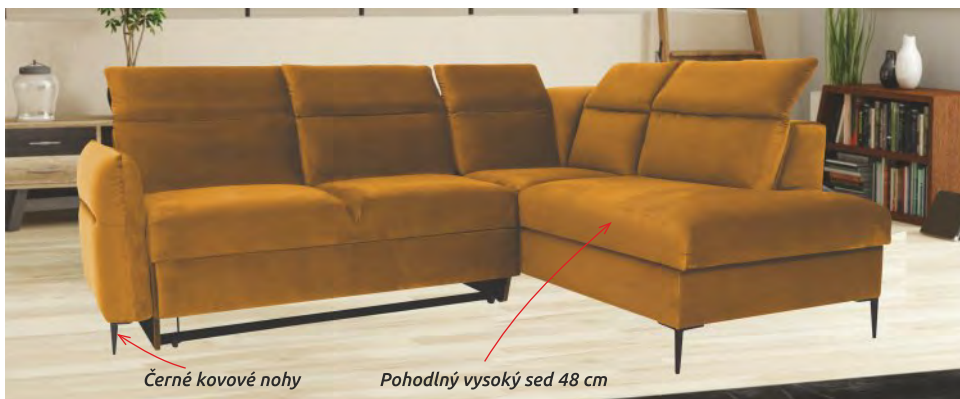

Sedací soupravy

Možnost výběru zakázkových látek ze vzorníků A s příplatkem + 10 % nebo vzorníků B + 20 %

Romeo

š. x v. x hl.: 278 x 102 x 245 cm

v. sedu: 45 cm

hl. sedu: 65 cm

rozklad: 130 x 215 cm

tmavě šedá / světle šedá (Brooklyn antracite / Brooklyn fog)

hořčicová / světle šedá (Brooklyn mostaza / Brooklyn fog)

světle hnědá / světle šedá (Brooklyn truffle/Brooklyn fog)

bílá káva / zlatá (Letto 03/Letto 49)

Potah látka

RD ÚP B PV PB PP L/P

cena látka Brooklyn 29 990 Kč

cena látka Letto 32 490 Kč

od 29 990 Kč

vlastnosti látky Letto

5x polohovací záhlavník

Úložný prostor v bočním taburetu, taburet lze volně umístit do prostoru interiéru

Černé kovové nohy

Pohodlný vysoký sed 48 cm

Evan

š. x v. x hl.: 255 x 105 x 193 cm

v. sedu: 48 cm

hl. sedu: 57 cm

rozklad: 130 x 195 cm

skořicová (Kronos 1)

šedohnědá (Kronos 22)

Potah látka - hebká, pevná

Možný výběr dalších barev látky

Kronos, Paros s příplatkem +10%

Pohodlná ložná plocha

- výplň matrace vlnitá pružina

Očalouněný rozklad

v látce sedací soupravy

RD ÚP B PV PB PP L/P

32 990 Kč

5x polohovací záhlavník AUTOMAT

Polohovací područka AUTOMAT

3x polohovací záhlavník

2x polohovací područka

Výrazné prošití sedáku

Velká spací plocha
140 x 230 cm

Vela

š. x v. x hl.: 294 x 75-86 x 174 cm

v. sedu: 44 cm

hl. sedu: 66 cm

rozklad: 140 x 230 cm

starorůžová (Kronos 27)

grafitová (Kronos 34)

skořicová (Kronos 1)

Potah látka - hebká, pevná

Možný výběr dalších barev látky

Kronos, Paros s příplatkem +10%

Očalouněný rozklad

v látce sedací soupravy

RD ÚP B PV PB PP L/P

33 490 Kč