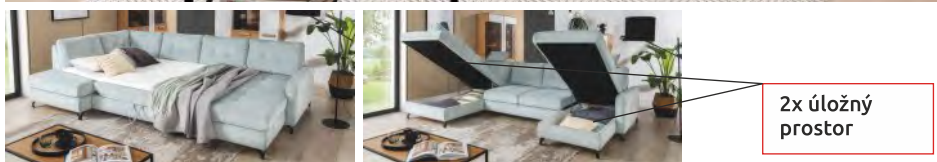

Sedací soupravy

Moderní a funkční sedací soupravy

Možnost výběru zakázkových látek ze vzorníků A s příplatkem + 10 % nebo vzorníků B + 20 %

Vermonta

š. x v. x hl.: 252 × 84–101 × 170 cm

v. sedu: 45 cm

rozklad: 130 × 202 cm

světle šedá (Cover 02)

šedá (Cover 87)

tmavě šedá (Cover 92)

Potah látka

Polohovací záhlavníky

Univerzální (L/P)

RD ÚP B PV PB PP U

28 290 Kč

Prestige 2BL+PBP

š. x v. x hl.: 240 × 77–96 × 160 cm

v. sedu: 45 cm

hl. sedu: 55 cm

smetanová (Solid 80)

Potah látka s úpravou

water repellent,

lehce čistitelná,

nevsakuje tekutinu

Designové nohy černý kov

Výplň sedáku PUR pěna Comfort

3 polohovací záhlavníky

RD ÚP B PV PB PP L/P

29 590 Kč

vlastnosti látky

Prestige 3 cena 19 990 Kč

š. x v. x hl.: 221 × 77–96 × 96 cm

Prestige 2 cena 18 490 Kč

š. x v. x hl.: 161 × 77–96 × 96 cm

Prestige 1 cena 12 990 Kč

š. x v. x hl.: 100 × 77–96 × 96 cm

Tabureč cena 6 290 Kč

š. x v. x hl.: 76 × 45 × 64 cm

Novara OS+2F+OSB +2x záhlavník

š. x v. x hl.: 322 × 87–108 × 205/186 cm

v. sedu: 45 cm

hl. sedu: 54–76 cm

rozklad: 143 x 260 cm

šedá (Solid 89)

Potah látka s úpravou

water repellent, lehce

čistitelná, nevsakuje tekutinu

Designové kovové nohy v barvě chrom, možné na objednávku nohy kov černý

Výplň sedáku PUR pěna Comfort, opěrné polštáře Silikon.

Další záhlavník cena 1200 Kč.

RD ÚP B PV PB PP L/P

53 900 Kč

vlastnosti látky