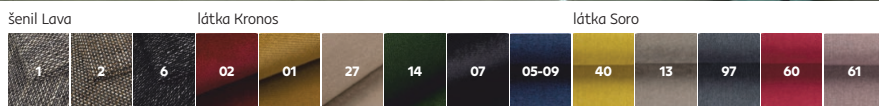

ROSE 3.260,-

cena za komplet křeslo + taburet

pohodlné klubové křeslo s taburetem, provedení: látka Soro 40 hořčicová, 90 šedá, 61 pudrová růžová, 34 mentolová nebo 28 hnědá, rozměry: (ŠxHxV): křeslo - 65x60x77 cm, výška x hloubka sedu: 45x45cm, taburet - 47x38x30 cm. **Možnost objednání v látce Soro, Savana, Kronos nebo ekokůže: 3.440,- Kč, v látce mikrofáze: 3.260,- Kč, dodací lhůta 6-8 týdnů. Možnost objednání křesla CUBA, ROSE nebo CALERA ve vyobrazených barevných provedeních. Dodací lhůta 6-8 týdnů.**

2.590,- látka Savana 61 pudrová růžová