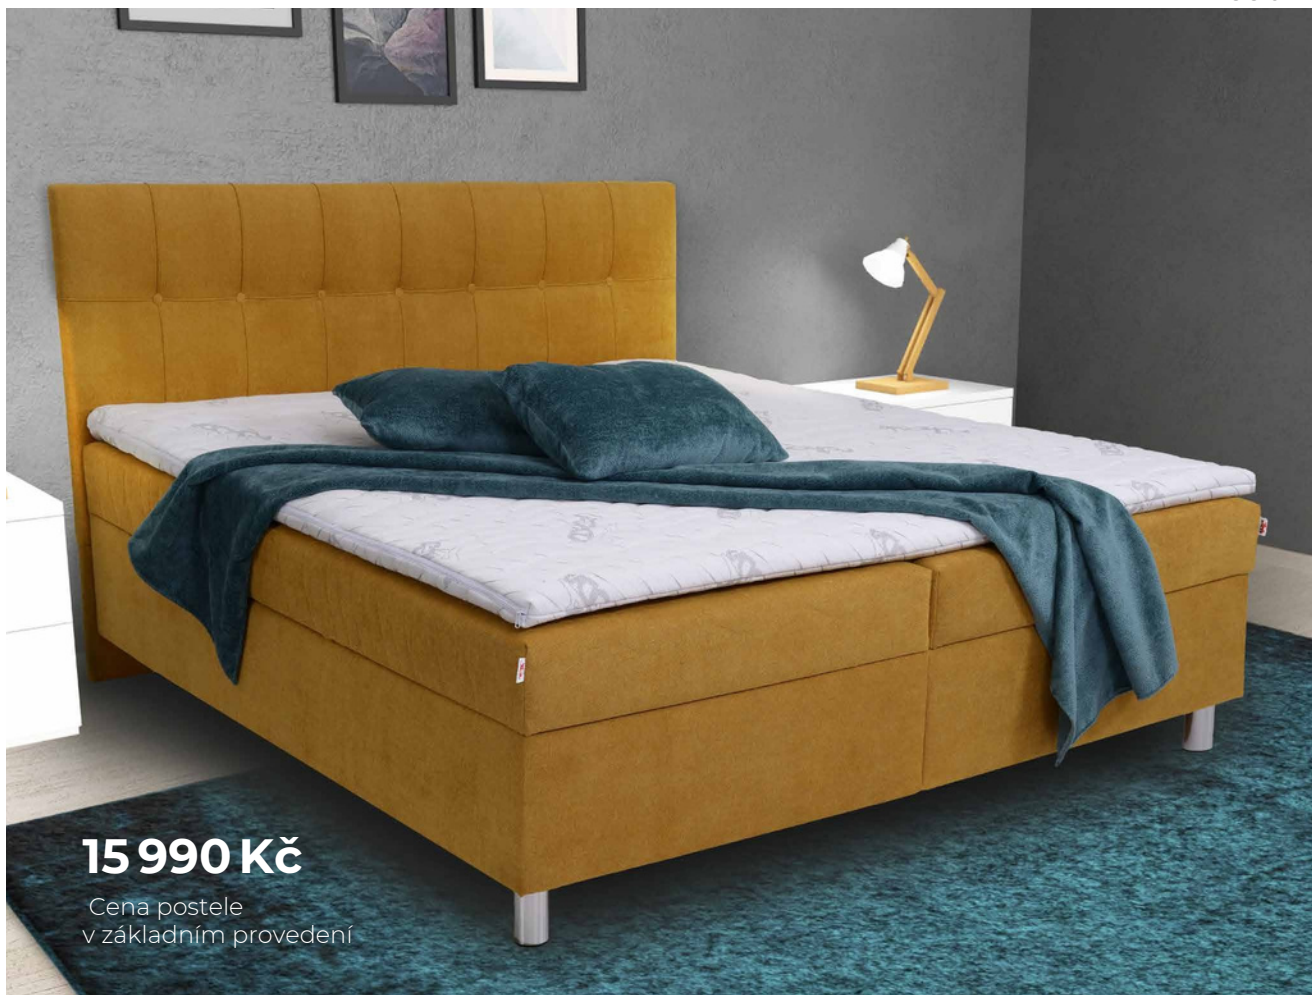

15 990 Kč

Cena postele
v základním provedení