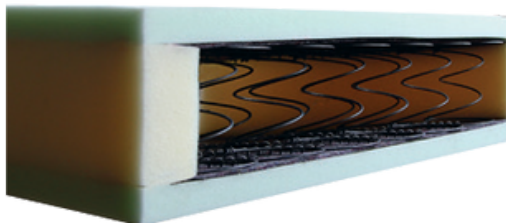

MATRACE BONEL

výška 16 cm

klasická pružinová matrace vyznačující se vysokou pružností a vzdušností, výška jádra 16cm, nosnost 100 kg