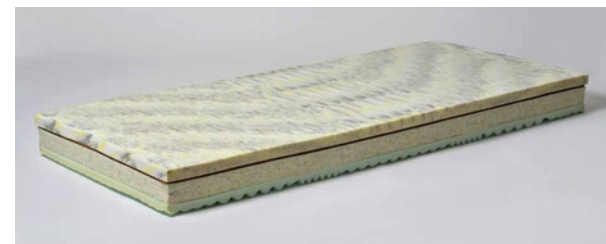

## MATRACE KOMBIFLEX

výška 17 cm

4 650 Kč

Pružinová matrace Kombiflex je nejoblíbenější bonelová matrace na našem trhu. Díky systému bonel, který je z 2,4 mm silného kaleného drátu, tvoří společně s polyuretanovou pěnou a speciální ztuženou vrstvou jeparolu, která brání protlačení bonell, vzdušnou a kvalitní matraci. Díky těmto vlastnostem zajišťuje pohodový zdravý spánek. Proto se stala tak oblíbenou. Vhodný podklad je jak pevný rošt nebo dnes již oblíbený lamelový rošt.

## MATRACE STAR

výška 18 cm

5 990 Kč

Luxurní 7-zónová matrace Star je vytvořena bez použití lepidel. Díky důmyslně prořezanému profilu je matrace uzamčena v tzv. zámčích a tudíž tu není třeba lepidel. Vrchní strana matrace je z HR studené pěny o vysoké gramáži a spodní strana je tvořena z PUR pěny. Díky této kombinaci můžete užívat měkkou nebo tvrdou stranu matrace. Vzhledem k použitým materiálům a zámčkům je matrace vzdušná.

## MATRACE HERCULES

výška 17 cm

6 170 Kč

Matrace Hercules byla vyvinuta na nosnost až 150 kg. Jedná se o sendvičovou matraci, která je složena z PUR pěny, RE pěny, kokosové desky a Bestflexu. Vrchní skladba matrace je z kokosové desky, která se používá tam, kde chceme matraci zpevnit, vyztužit nebo zvýšit její tuhost, a Bestflexu, který svými vlastnostmi změkčí matraci. Díky těmto vlastnostem je matrace pevná a prodyšná. Nosnost matrace 150 kg je jen s kombinací roštů Venom nebo Hammer. Kombinace lamelového roštu a matrace Hercules je maximálně 130 kg.