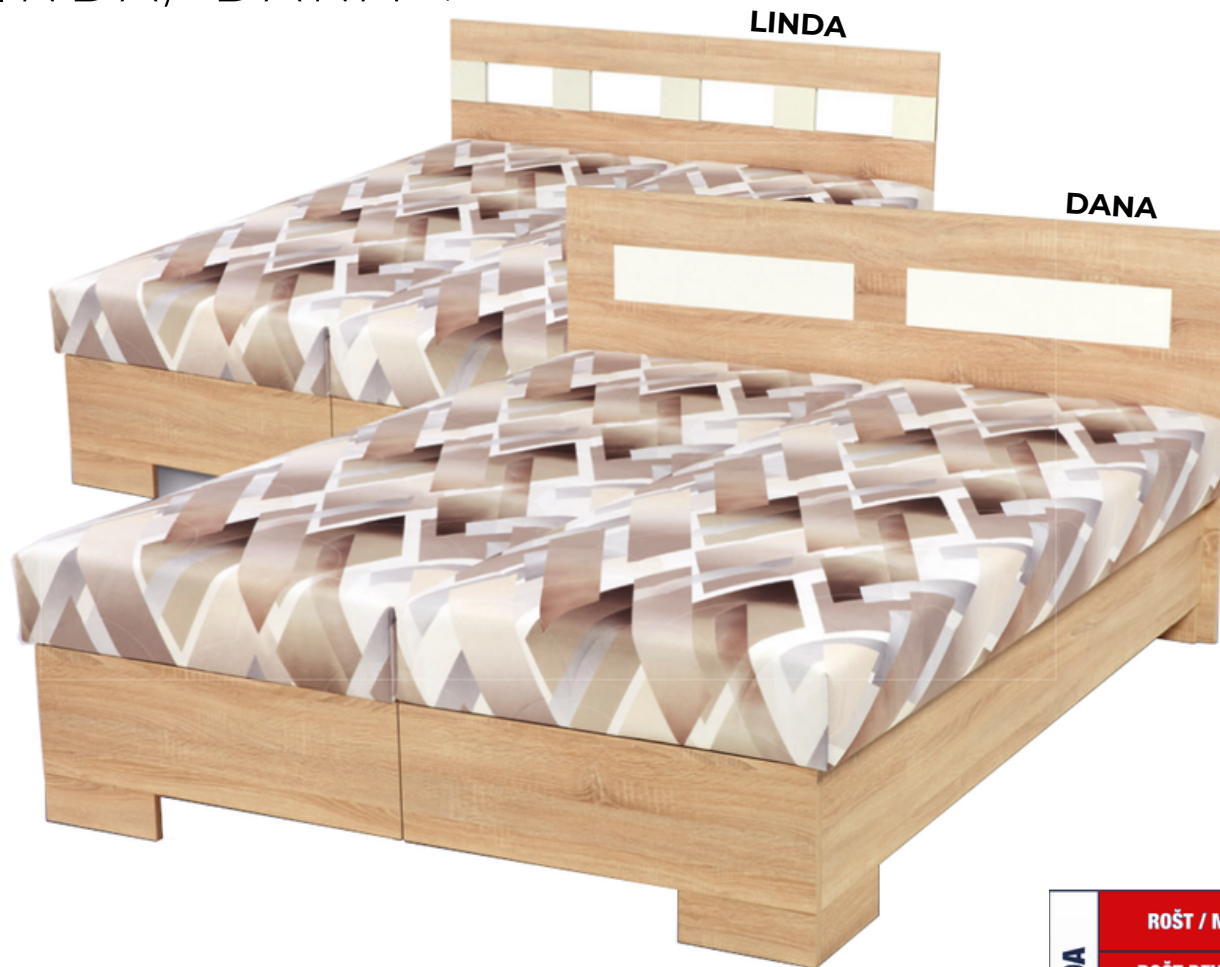

LINDA/ DANA (Apr)

POPIS

trendy laminová postel s pevným lamelovým roštem
přičalouněnou matrací a s látkovým čelem
180/ 200 (možno i v rozměru 160/ 200)
boční výklop

ROZMĚRY [d x š x v.č.]

206 x 183 x 92 cm

PŘÍPLATKOVÁ VÝBAVA

denní deka	+ 2 500 Kč
potahové látky II. cenové kategorie	+ 700 Kč
osvětlení čela	+ 2 850 Kč
osvětlení 1 ks nočního stolku	+ 1 300 Kč

Provedení v laminu č. 8197 Dub Platina,
látka DU
matrace Prima

od 15 650 Kč

LINDA	ROŠT / MATRACE	Lamino A/ Prima	Lamino B/ Prima	Lamino A/ Zeus	Lamino B/ Zeus
	ROŠT PEVNÝ BOČNÍ	15 650 Kč	17 150 Kč	16 550 Kč	18 100 Kč
NOSNOST MATRACE	110 kg	110 kg	110 kg	110 kg	
VÝŠKA LEHACÍ PLOCHY	54 cm	54 cm	53 cm	53 cm	

od 16 100 Kč

DANA	ROŠT / MATRACE	Lamino A/ Prima	Lamino B/ Prima	Lamino A/ Zeus	Lamino B/ Zeus
	ROŠT PEVNÝ BOČNÍ	16 100 Kč	17 690 Kč	17 100 Kč	18 590 Kč
NOSNOST MATRACE	110 kg	110 kg	110 kg	110 kg	
VÝŠKA LEHACÍ PLOCHY	54 cm	54 cm	53 cm	53 cm