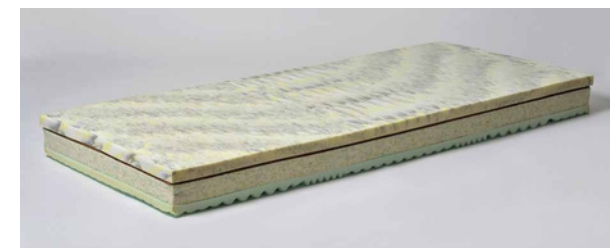

MATRACE HERCULES

výška 17cm

6 170 Kč

Matrace Hercules byla vyvinuta na nosnost až 150 kg. Jedná se o sendvičovou matraci, která je složena z PUR pěny, RE pěny, kokosové desky a Bestflexu. Vrchní skladba matrace je z kokosové desky, která se používá tam, kde chceme matraci zpevnit, vyztužit nebo zvýšit její tuhost, a Bestflexu, který svými vlastnostmi změkčí matraci. Díky těmto vlastnostem je matrace pevná a prodyšná. Nosnost matrace 150 kg je jen s kombinací roštů Venom nebo Hammer. Kombinace lamelového roštu a matrace Hercules je maximálně 130 kg.