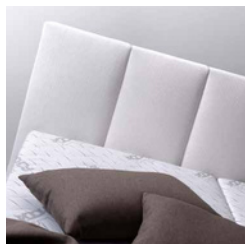

Rozměry [d × š × v]
› 212 × 192 × 112 cm

Látkové

provedení
› Aragon 1