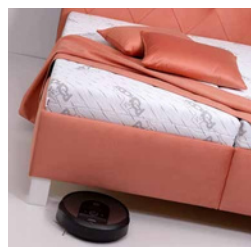

Rozměry [d × š × v]
› 212 × 192 × 112 cm

Látkové

provedení
› Solar 23

ZÁKLADNÍ PROVEDENÍ POSTELE OBSAHUJE

- › volně ložené sendvičové matrace Miami
- › lamelový rošt RELAX, otevírání z boku
- › úložný prostor, prateľný potah matrace
- › šíře 180 nebo 160 cm
- › nohy chromové nebo dřevěné (výška 15 cm)
- › bez plédu a polštářů

PŘÍPLATKOVÁ VÝBAVA

- › polohovací rošty DUOFLEX › (2 ks) + 1990
- › korpus 42 + 2 490
- › korpus 150 (rošty Hammer) + 3 790
- › elektrické rošty (2 ks) + 9 990
- › USB nabíječka (v korpusu) + 1 490
- › rošty Hammer (2 ks) + 1 990
- › rošty Venom (2 ks) + 2 990
- › atypické úpravy od 30%

i atypické úpravy nutno konzultovat s výrobcem

matrace	nosnost (kg)	Výška ložné plochy (cm)	Cena
Miami	110	60	18 990
Kombiflex	110	61	19 990
Star	110	61	22 820
madona	120	62	22 820
mona visco	120	61	23 280
Royal	120	64	23 720
Bona soft	120	64	24 600
Bona hard	130	64	24 600
hercules	130	60	24 670
Royal max	130	64	25 470
Mona latex	130	64	25 930
panter	130	64	26 650
BEZ MATRACE			14 450