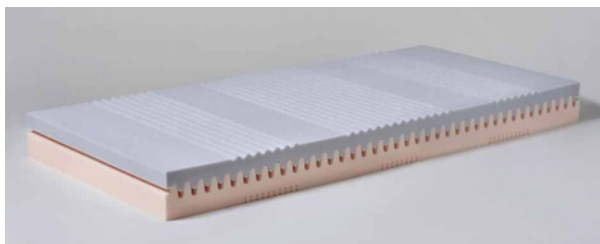

## MATRACE MONA VISCO

výška 18 cm

6 080 Kč

Čtyřzónová matrace MONAVISCO je kombinací HR studené pěny o vysoké gramáži a viscoelastické pěny o dvou různých tuhostí. Díky efektu pomalého vracení se pěna dokonale přizpůsobí tvaru těla, podrží ho v optimální poloze a svou měkkostí dodá tělu velmi příjemný pocit při ležení. Díky schopnosti buněk líné pěny předávat si navzájem tlakovou energii rozloží pěna váhu na celý povrch těla, což způsobí omezení převrácení se během spánku až o 80%. Tím spánek dostává rozměr skutečné regenerace a odpočinku.

## MATRACE KOMBIFLEX

výška 17 cm

4 650 Kč

Pružinová matrace Kombiflex je nejoblíbenější bonelová matrace na našem trhu. Díky systému bonel, který je z 2,4 mm silného kaleného drátu, tvoří společně s polyuretanovou pěnou a speciální ztuženou vrstvou jeparolu, která brání protlačení bonell, vzdušnou a kvalitní matraci. Díky těmto vlastnostem zajišťuje pohodový zdravý spánek. Proto se stala tak oblíbenou. Vhodný podklad je jak pevný rošt nebo dnes již oblíbený lamelový rošt.

## MATRACE STAR

výška 18 cm

5 990 Kč

Luxurní 7-zónová matrace Star je vytvořena bez použití lepidel. Díky důmyslně prořezanému profilu je matrace uzamčena v tzv. zámčích a tudíž tu není třeba lepidel. Vrchní strana matrace je z HR studené pěny o vysoké gramáži a spodní strana je tvořena z PUR pěny. Díky této kombinaci můžete užívat měkkou nebo tvrdou stranu matrace. Vzhledem k použitým materiálům a zámčkům je matrace vzdušná.