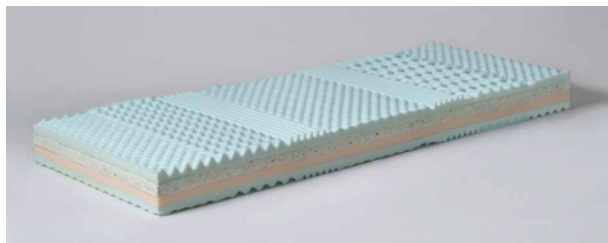

## MATRACE MIAMI

výška 17 cm

4 150 Kč

Luxurní 7-zónová matrace Miami je složena z profilované PUR pěny a kvalitní vysokogramážové RE pěny. RE pěna je pojena ze směsi HR a PUR pěn a stlačena vysokým tlakem. Materiál RE pěna výrazně dodává matracím požadovanou tuhost, resp. vyšší nosnost. Matrace z RE pěny jsou tak často vyhledávané pro své jedinečné vlastnosti. Na vrchní a spodní straně je profilovaná PUR pěna, která dodá matraci dokonalou funkčnost pro Vaše pohodlí.