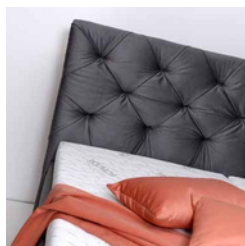

Rozměry [d × š × v]
› 212 × 192 × 122 cm

Látkové

provedení

› Solar 96

ZÁKLADNÍ PROVEDENÍ POSTELE OBSAHUJE

- › volně ložené sendvičové matrace Miami
- › polohovací lamelový rošt DUOFLEX
- › úložný prostor, pratelný potah matrace
- › šíře 180 nebo 160 cm
- › nohy chromové nebo dřevěné (výška 15 cm)
- › bez plédu a polštářů

PŘÍPLATKOVÁ VÝBAVA

- › korpus 42 + 2 490
- › korpus 150 (rošty Hammer) + 3 790
- › elektrické rošty (2 ks) + 9 990
- › plynové písky (Duoflex a Venom) + 990
- › USB nabíječka (v korpusu) + 1 490
- › rošty Hammer (2 ks) + 1 990
- › rošty Venom (2 ks) + 1 990
- › atypické úpravy od 30 %

i atypické úpravy nutno konzultovat s výrobcem

matrace	nosnost (kg)	Výška ložné plochy (cm)	Cena
Miami	110	60	23 490
Kombiflex	110	61	24 490
Star	110	61	27 320
madona	120	62	27 320
mona visco	120	61	27 780
Royal	120	64	28 220
Bona soft	120	64	29 100
Bona hard	130	64	29 100
hercules	130	60	29 170
Royal max	130	64	29 970
Mona latex	130	64	30 430
panter	130	64	31 150
BEZ MATRACE			18 950