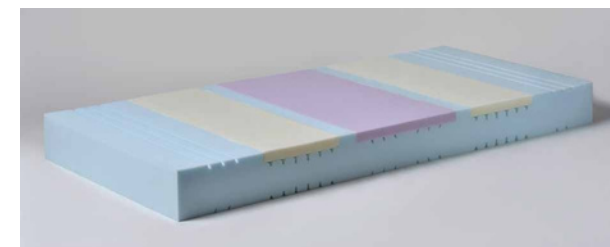

## MATRACE VISCOFLEX

výška 21cm

3 990 Kč

Luxusní matrace Madona je tvořena kombinací studené HR pěny a PUR pěny. Matrace je oboustranná a proto si můžete vybrat měkkou či tvrdou stranu. Studená pěna se vyrábí za studena za přítomnosti vody. Vyznačuje se vysokou pevností a pružností. Významnou vlastností této matrace je její vzdušnost. Ta je mnohem větší než u běžných PUR pěn. Díky ní matrace snadno odvětrávají absorbovanou vlhkost, čímž omezují výskyt roztočů, kteří potřebují k životu a množení vlhké prostředí.

## MATRACE MONA VISCO

výška 18cm

6 080 Kč

Čtyřzónová matrace MONAVISCO je kombinací HR studené pěny o vysoké gramáži a viscoelastické pěny o dvou různých tuhostí. Díky efektu pomalého vracení se pěna dokonale přizpůsobí tvaru těla, podrží ho v oprímání poloze a svou měkkostí dodá tělu velmi příjemný pocit při ležení. Díky schopnosti buněk líné pěny předávat si navzájem tlakovou energii rozloží pěna váhu těla plynule na celý povrch těla, což způsobí omezení převrácení se během spánku až o 80%. Tím spánek dostává rozměr skutečné regenerace a odpočinku.