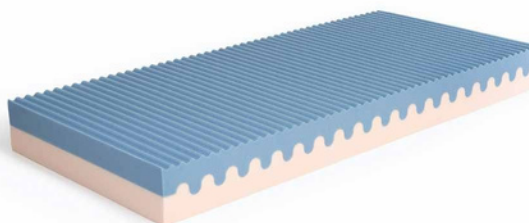

MATRACE VISCOFLEX

výška 21cm

3 990 Kč

Luxusní matrace Madona je tvořena kombinací studené HR pěny a PUR pěny. Matrace je oboustranná a proto si můžete vybrat měkkou či tvrdou stranu. Studená pěna se vyrábí za studena za přítomnosti vody. Vyznačuje se vysokou pevností a pružností. Významnou vlastností této matrace je její vzdušnost. Ta je mnohem větší než u běžných PUR pěn. Díky ní matrace snadno odvětrávají absorbovanou vlhkost, čímž omezují výskyt roztočů, kteří potřebují k životu a množení vlhké prostředí.