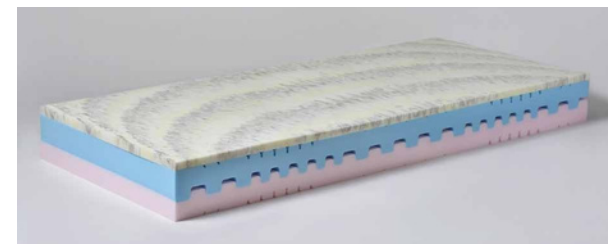

**130 kg**  
 NOSNOST

**3**  
 TVRDOST

**MATRACE BONA HARD**

výška 21 cm

6190 Kč

Matrace Bona Hard vám zajistí dokonalou pružnost a optimální rozložení hmotnosti těla. Jádrem matrace je stejné jako u matrace Bona Soft, ale HR pěna o vyšší objemové hmotnosti zde tvoří rozdíl mezi matrací Bona Soft. HR pěna zvyšuje její bodovou pružnost a přispívá k dokonalejšímu a optimálnějšímu rozložení hmotnosti těla. Pokud tedy chcete tvrdší prodyšnou matraci, je toto správná volba. Největší výhodou taštičkové matrace je její výborná prodyšnost a vzdušnost.

**120 kg**  
 NOSNOST

**3**  
 TVRDOST

**MATRACE ROYAL**

výška 21 cm

5990 Kč

Luxurní matrace Royal je tvořena ze studených HR pěn o různých tuhostech. Matrace je oboustranná a proto si můžete vybrat měkkou či tvrdou stranu. Studená pěna se vyrábí za studena za přítomnosti vody. Vyznačuje se vysokou pevností a pružností. Významnou vlastností této matrace je její vzdušnost. Ta je mnohem větší než u běžných PUR pěn. Díky ní matrace snadno odvětrávají absorbovanou vlhkost, čímž omezují výskyt roztočů, kteří potřebují k životu a množení vlhké prostředí.

**130 kg**  
 NOSNOST

**3**  
 TVRDOST

**MATRACE PANTER**

výška 21 cm

7180 Kč

Matrace Panter je nejluxusnější matrací ve své třídě. Je tvořena nejkvalitnějšími materiály, HR studenou pěnou a směsí zvanou BESTFLEX. Jádrem je tvořeno ze studené pěny, nejlepší vlastností studené pěny je její vzdušnost. Vrchní část je z BESTFLEXU, který je tvořen z 80% z latexu a 20% ze studené pěny. BESTFLEX se vyznačuje vysokou měkkostí, která dává zákazníkům velmi příjemný pocit při ležení, matrace je velmi flexibilní a tvarově stálá i po mnoha letech.