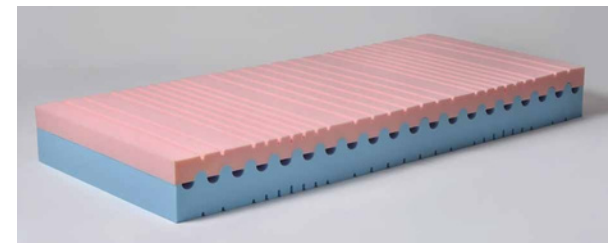

**130 kg**  
 NOSNOST

**2**  
 TVRDOST

**MATRACE BONA SOFT**

výška 21 cm

6190 Kč

Matrace Bona Soft vám zabezpečí příjemný a kvalitní spánek po celou noc. Díky taštičkovým pružinám, které jsou zabalené ve speciální kapse z netkané textilie a individuálně tak reagují a kopírují polohu Vašeho těla a zaručují lepší anatomickou podporu páteře a ostatních křivek. Horní a spodní vrstvy matrace tvoří moderní měkká HR studená pěna, která spolu s taštičkovou matrací tvoří dokonalou matraci pro klidný spánek. Největší výhodou taštičkové matrace je její výborná prodyšnost a vzdušnost.

**130 kg**  
 NOSNOST

**5**  
 TVRDOST

**MATRACE MONA LATEX**

výška 21 cm

6890 Kč

Prvotřídní oboustranná matrace je tvořena HR pěnou a Latexem. Díky této kombinaci pěn umožňuje vynikající podmínky pro plnohodnotný spánek. Měkčí strana je tvořena 3cm latexovou deskou, která má výborné ortopedické vlastnosti. Porézní struktura latexu umožňuje volnou cirkulaci vzduchu. Tužší strana matrace je z profilované HR pěny vysoké objemové hmotnosti.

**130 kg**  
 NOSNOST

**TVRDOST**
**MATRACE ROYAL MAX**

výška 21 cm

6590 Kč

Kvalitní matrace Royal MAX je tvořena ze studených HR pěn o různých tuhostech. Royal Max je oproti matraci Royal vyrobena ze studené pěny o vysoké tuhosti. Matrace je tudíž tužší, vyznačuje se vysokou pevností a pružností. Významnou vlastností této matrace je její vzdušnost. Ta je mnohem větší než u běžných PUR pěn. Díky ní matrace snadno odvětrávají absorbovanou vlhkost, čímž omezují výskyt roztočů, kteří potřebují k životu a množení vlhké prostředí.