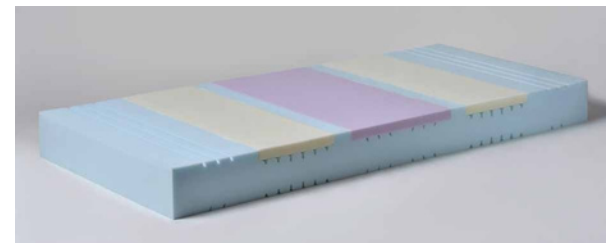

## MATRACE MIAMI

výška 17 cm

4 150 Kč

Luxurní 7-zónová matrace Miami je složena z profilované PUR pěny a kvalitní vysokogramážové RE pěny. RE pěna je pojena ze směsi HR a PUR pěn a stlačena vysokým tlakem. Materiál RE pěna výrazně dodává matracím požadovanou tuhost, resp. vyšší nosnost. Matrace z RE pěny jsou tak často vyhledávané pro své jedinečné vlastnosti. Na vrchní a spodní straně je profilovaná PUR pěna, která dodá matraci dokonalou funkčnost pro Vaše pohodlí.

## MATRACE MADONA

výška 19 cm

5 990 Kč

Luxurní matrace Madona je tvořena kombinací studené HR pěny a PUR pěny. Matrace je oboustranná a proto si můžete vybrat měkkou či tvrdou stranu. Studená pěna se vyrábí za studena za přítomnosti vody. Vyznačuje se vysokou pevností a pružností. Významnou vlastností této matrace je její vzdušnost. Ta je mnohem větší než u běžných PUR pěn. Díky ní matrace snadno odvětrávají absorbovanou vlhkost, čímž omezují výskyt roztočů, kteří potřebují k životu a množení vlhké prostředí.

## MATRACE MONA VISCO

výška 18 cm

6 080 Kč

Čtyřzónová matrace MONAVISCO je kombinací HR studené pěny o vysoké gramáži a viscoelastické pěny o dvou různých tuhostí. Díky efektu pomalého vracení se pěna dokonale přizpůsobí tvaru těla, podrží ho v optimální poloze a svou měkkostí dodá tělu velmi příjemný pocit při ležení. Díky schopnosti buněk líné pěny předávat si navzájem tlakovou energii rozloží pěna váhu na celý povrch těla, což způsobí omezení převrácení se během spánku až o 80%. Tím spánek dostává rozměr skutečné regenerace a odpočinku.