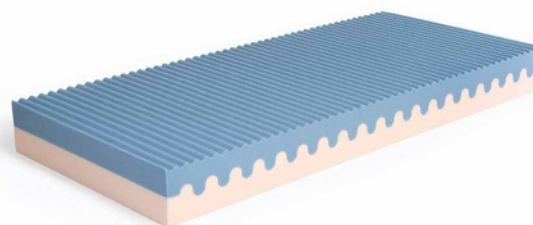

## MATRACE MIAMI

výška 17 cm

4 150 Kč

Luxurní 7-zónová matrace Miami je složena z profilované PUR pěny a kvalitní vysokogramážové RE pěny. RE pěna je pojena ze směsi HR a PUR pěn a stlačena vysokým tlakem. Materiál RE pěna výrazně dodává matracím požadovanou tuhost, resp. vyšší nosnost. Matrace z RE pěny jsou tak často vyhledávané pro své jedinečné vlastnosti. Na vrchní a spodní straně je profilovaná PUR pěna, která dodá matraci dokonalou funkčnost pro Vaše pohodlí.

## MATRACE MADONA

výška 19 cm

5 990 Kč

Luxurní matrace Madona je tvořena kombinací studené HR pěny a PUR pěny. Matrace je oboustranná a proto si můžete vybrat měkkou či tvrdou stranu. Studená pěna se vyrábí za studena za přítomnosti vody. Vyznačuje se vysokou pevností a pružností. Významnou vlastností této matrace je její vzdušnost. Ta je mnohem větší než u běžných PUR pěn. Díky ní matrace snadno odvětrávají absorbovanou vlhkost, čímž omezují výskyt roztočů, kteří potřebují k životu a množení vlhké prostředí.