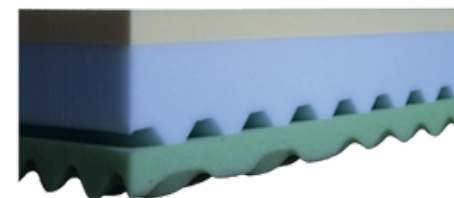

## MATRACE VISCO

výška 15 cm

luxusní matrace ze studené pěny měkčí tuhosti, nosná vrstva z líné paměťové pěny, výška jádra 15 cm, nosnost 120 kg