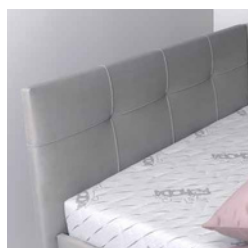

Rozměry [d × š × v]
› 208 × 124 × 101 cm