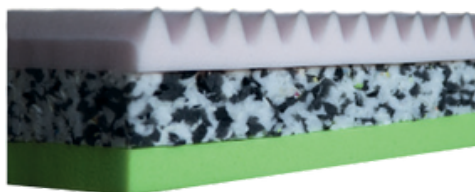

MATRACE SENDVIČ

výška 12 cm

5-ti zónová sendvičová matrace střední tuhosti, výška jádra 12cm, nosnost 110 kg