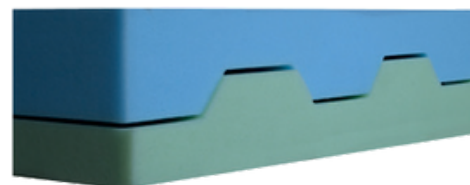

MATRACE ALEX

výška 15 cm

5-ti zónová matrace střední tuhosti, jádro je tvořeno ze dvou studených pěn různých tuhostí bez použití lepidel, výška jádra 18 cm, nosnost 120 kg