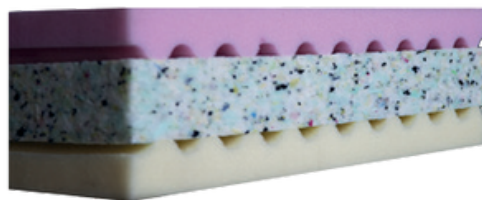

MATRACE HR SENDVIČ

výška 15 cm

sendvičová matrace vyšší tuhosti, nosné profilované vrstvy ze studené pěny s odvětrávacími průduchy, výška jádra 15 cm, nosnost 130 kg