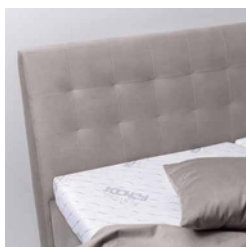

Rozměry [d × š × v]
220 × 192 × 114 cm

Látkové provedení
↳ Letto 88

ZÁKLADNÍ PROVEDENÍ POSTELE OBSAHUJE

- › volně ložené sendvičové matrace Miami
- › polohovací lamelový rošt DUOFLEX
- › úložný prostor, prateľný potah matrace
- › šíře 180 nebo 160 cm
- › nohy chromové nebo dřevěné (výška 15 cm)
- › bez plédu a polštářů

PŘÍPLATKOVÁ VÝBAVA

- › korpus 42 + 2 490
- › korpus 150 (rošty Hammer) + 3 790
- › elektrické rošty (2ks) + 9 990
- › plynové písty (Duoflex a Venom) + 990
- › USB nabíječka (v korpusu) + 1 490
- › rošty Hammer (2ks) + 1 990
- › rošty Venom (2ks) + 1 990
- › atypické úpravy od 30 %

i atypické úpravy nutno konzultovat s výrobcem

matrace	nosnost (kg)	Výška ložné plochy (cm)	Cena
Miami	110	60	21 490
Kombiflex	110	61	22 490
Star	110	61	25 320
madona	120	62	25 320
mona visco	120	61	25 780
Royal	120	64	26 220
Bona soft	120	64	27 100
Bona hard	130	64	27 100
hercules	130	60	27 170
Royal max	130	64	27 970
Mona latex	130	64	28 430
panter	130	64	29 150

BEZ MATRACE

16 950