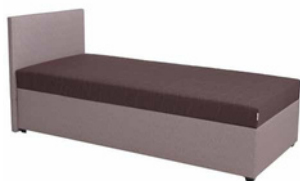

Rozměry [d × š × v]
› 206 × 92 × 91 cm