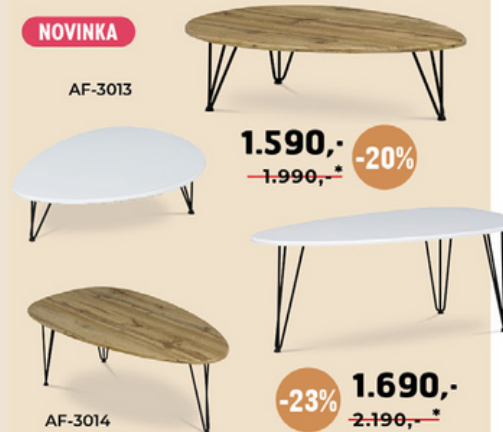

AF-3013

1.590,-
~~1.990,-~~ -20%

AF-3014

-23%
1.690,-
~~2.190,-~~

STOLKY **AF-3013 WT / OAK / AF-3014 OAK / WT**
93 x 69 x 26 cm / 120 x 67 x 46 cm
MDF deska, 3D dekor divoký dub a bílý mat, kovová nohy, černý mat