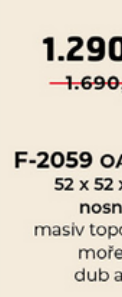

890,-
-25%
1.190,-

VEŠÁK 80609-07
pr. 30 x 175 cm, nosnost 10 kg
kov, broušený nikel

360,-
-25%
480,-

SLUHA 81119 WT / BK
43 x 37 x 108 cm, nosnost 4 kg
kov, bílý a černý mat

1.090,-
-22%
1.390,-

ZRCADLO
20124 WT / WAL
52 x 151 cm
MDF konstrukce,
bílý mat a dekor
ořech

1.290,-
-24%
1.690,-

VEŠÁK
F-2059 OAK / WT
52 x 52 x 186 cm,
nosnost 12 kg
masiv topol a bříza,
moření tmavý
dub a bílý mat

1.390,-
-22%
1.790,-

VEŠÁK
80609-07
pr. 30 x 175 cm, nosnost 10 kg
kov, broušený nikel