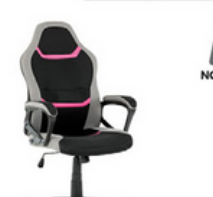

-20%
1.990,-
2.490,-

KŘESLO **KA-L611 BLUE / PINK**
60 x 60 x 105-115 x 40-50 cm
potah - modrá, růžová, šedá a černá
látka, houpací mechanika