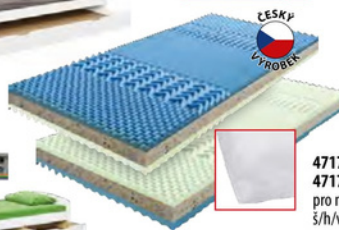

JEDNOLŮŽKO masiv smrk
700L nelakované 1499,-
800L lak, 800B bílý lak 1599,-
pro matraci 90 × 200 cm
š/h/v: 207 × 98 × 61 cm

1499,-

cena bez roštu

MATRACE IDEA GRAND M35s 90 × 200 cm
z Flexifoam pěn různých tuhostí s 3D Rainbow
technologií, 7zónová anatomická masážní
profilace, potah pratelný do 60 °C
doporučená nosnost do 120 kg
výška matrace 17 cm

5990,-