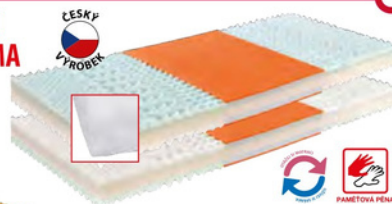

11599,-

1 + 1
ZDARMA

ROŠT LAŤOVÝ 14 latí
R1 90 × 200 cm **579,-**
R2 160 × 200 cm **999,-**
R3 140 × 200 cm **899,-**
R4 180 × 200 cm **1099,-**

MATRACE IDEA VISCO
M24 š/h/v: 90 × 200 × 15 cm **3499,-**
M25 š/h/v: 160 × 200 × 15 cm **6399,-**
 pamětová pěna, ortopedické
 vlastnosti, nosnost 130 kg